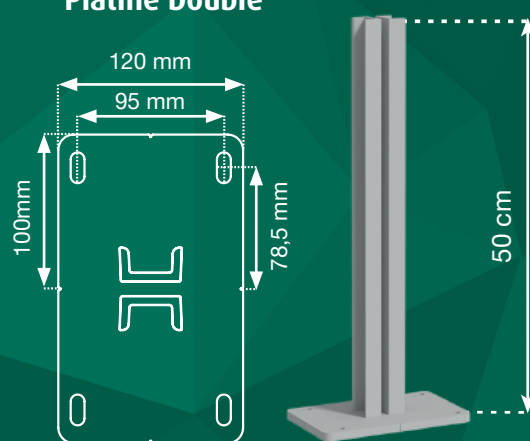

Largeur du panneau : 1,50 m  
dernier module ajusté sur-mesure.

Coupe :  
Coupe irrégulière biseautée

Composants :

Bouchons Aluminium  
Platines de fixation simple Acier galvanisé  
Platines de fixation double Acier galvanisé  
(entre deux modules)  
Lisses 10 x 5 cm PVC

## Dimensions

## Fixation sur support plein

Réalisation d'un support béton pour la fixation de la platine ou le scellement du U.

Acier Galvanisé  
Platine Simple

Platine Double

## Type de platines

Hauteur clôture max jusqu'à 1,30 m

Hauteur clôture max jusqu'à 1,30 m

Hauteur clôture à partir de 1,60 m