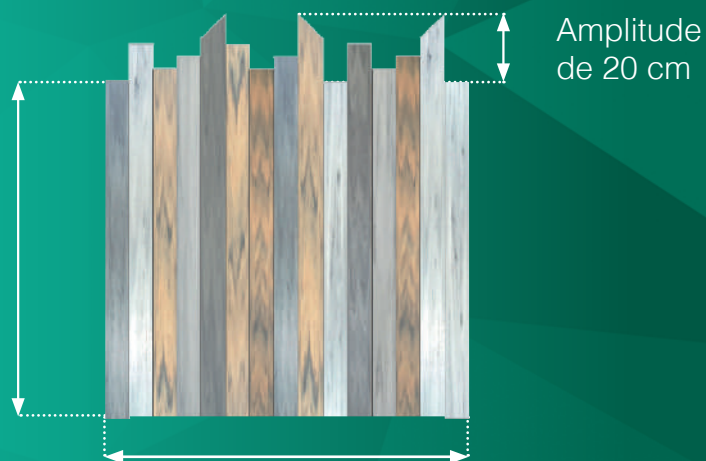

Caractéristiques détaillées

Modèle : Sirus

Catégorie : brise-vue

Matières utilisées : PVC, Aluminium, Acier Galvanisé

Hauteur : de 80 cm à 1,80 m

Coloris disponibles :

Blanc
Tons bois cérusé
Tons gris cérusé
Patchwork

Largeur du panneau : 1,50 m
dernier module ajusté sur-mesure.

Coupe :
Coupe irrégulière biseautée

Composants :

Bouchons Aluminium
Platines de fixation simple Acier galvanisé
Platines de fixation double Acier galvanisé
(entre deux modules)
Lisses 10 x 5 cm PVC

Conception : sur mesure

Conditionnement : en kit, pré-monté

Livraison : à domicile par transporteur

Enlèvement : au dépôt de Loriol-sur-Drôme

Résistance mécanique _____ 30 ans

Coloris blanc _____ 30 ans

Tons bois cérusé _____ 5 ans

Tons gris cérusé _____ 5 ans

Résistance
aux vents

Traitement
Anti-UV

Délai de
fabrication :
4 semaines

*Télécharger conditions de garanties contractuelles des produits
sur : www.la-cloture-francaise.fr/engagements-et-garanties

Dimensions

Hauteurs disponibles

- 0,800 m
- 1,000 m
- 1,200 m
- 1,400 m
- 1,600 m
- 1,800 m

Largeur : 1,50m