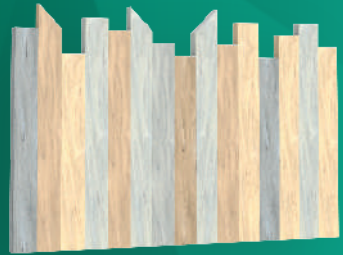

# Caractéristiques détaillées

Modèle : Sirus

Catégorie : brise-vue

Matières utilisées : PVC, Aluminium, Acier Galvanisé

Hauteur : de 80 cm à 1,80 m

Coloris disponibles :

Blanc  
Tons bois cérusé  
Tons gris cérusé  
Patchwork

### Hauteurs disponibles

- 0,800 m
- 1,000 m
- 1,200 m
- 1,400 m
- 1,600 m
- 1,800 m

Largeur : 1,50m

# Personnalisez votre projet

Coupe irrégulière biseautée