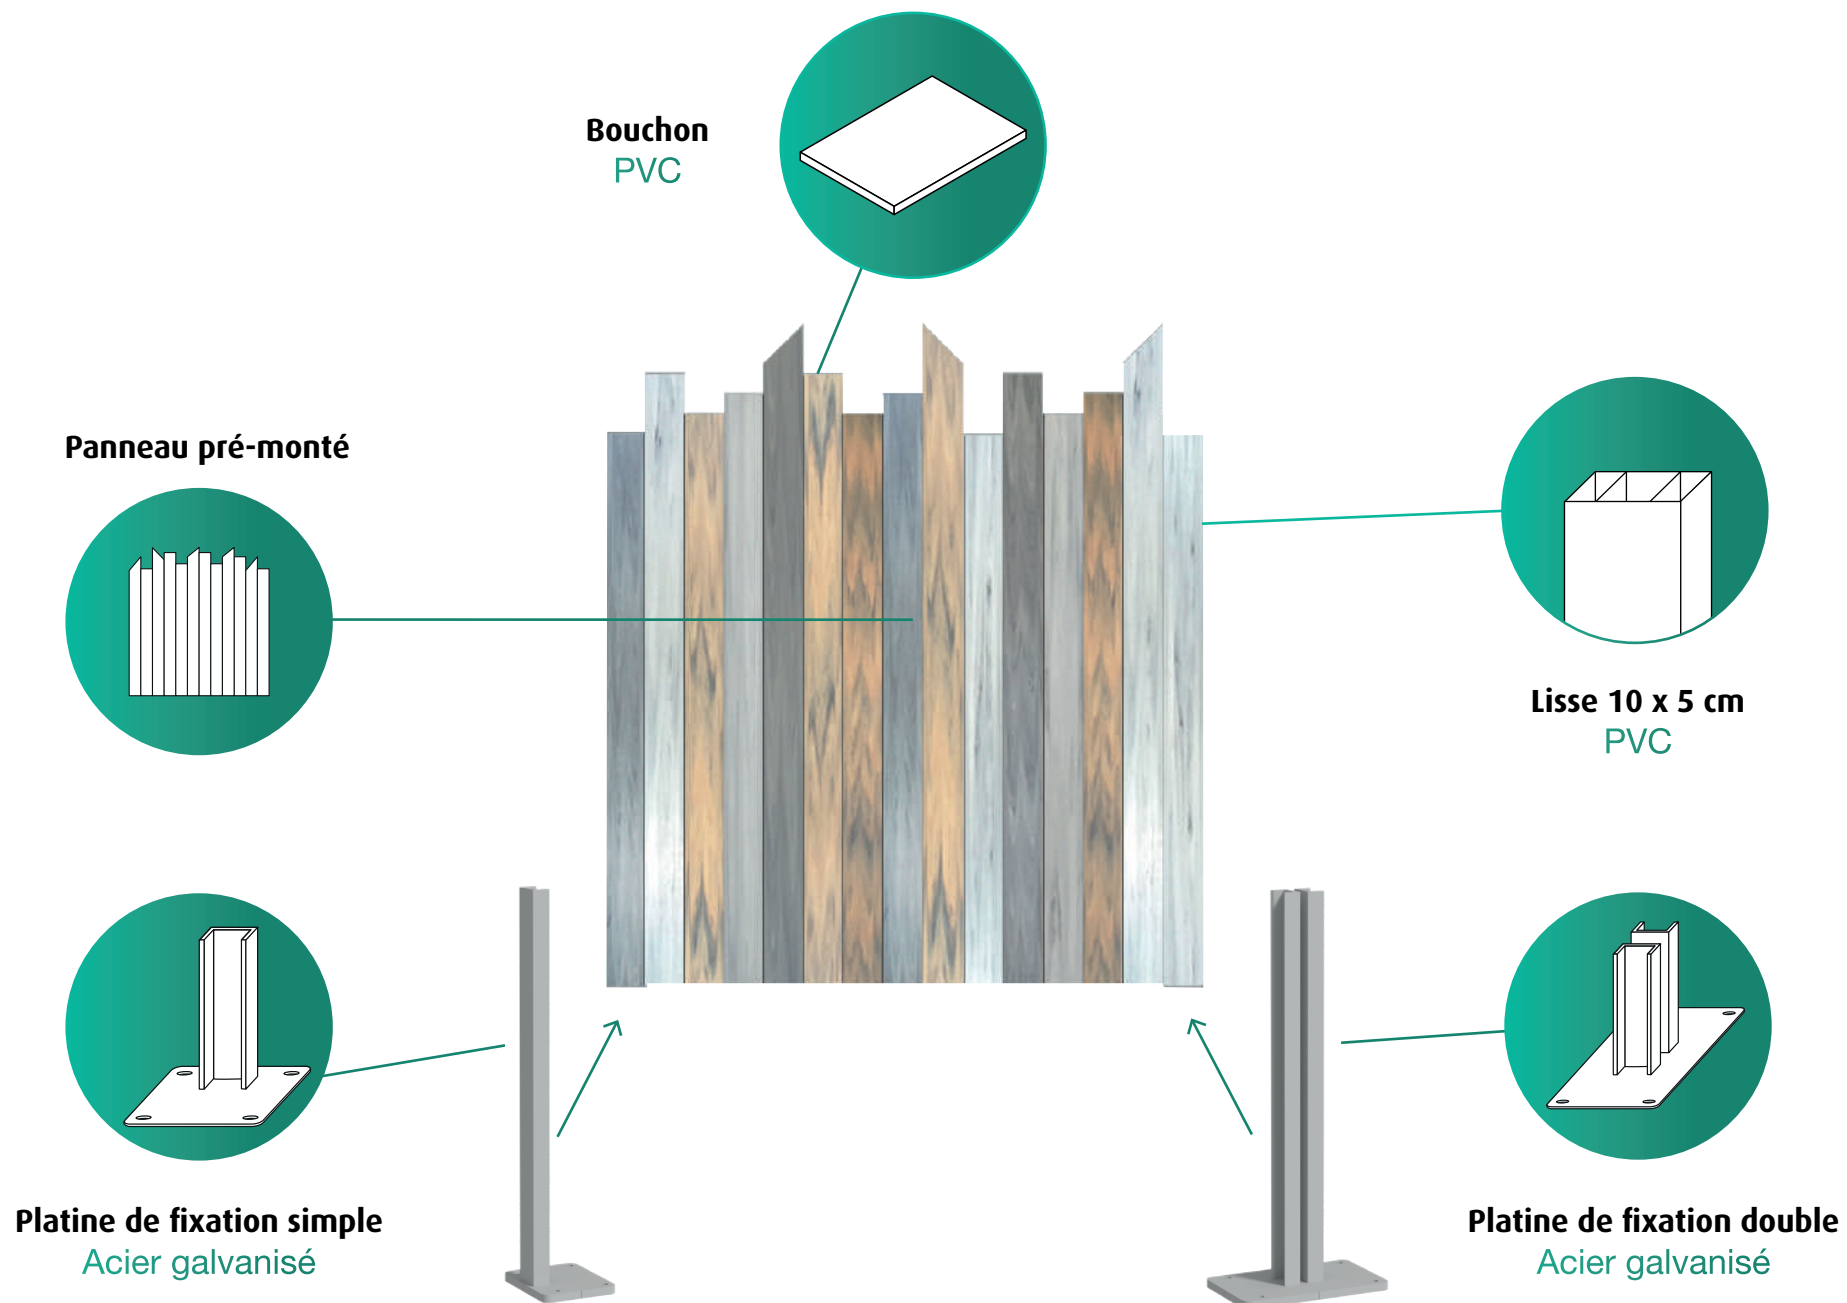

# Caractéristiques détaillées

Modèle : Sirus

Catégorie : brise-vue

Matières utilisées : PVC, Aluminium, Acier Galvanisé

Hauteur : de 80 cm à 1,80 m

Coloris disponibles :

Blanc  
Tons bois cérusé  
Tons gris cérusé  
Patchwork

## Coloris de clôture

Blanc

Tons bois cèrusé

Tons gris cèrusé

Patchwork

## Fixation sur support creux