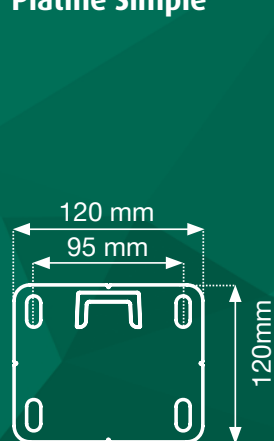

Acier Galvanisé
Platine Simple