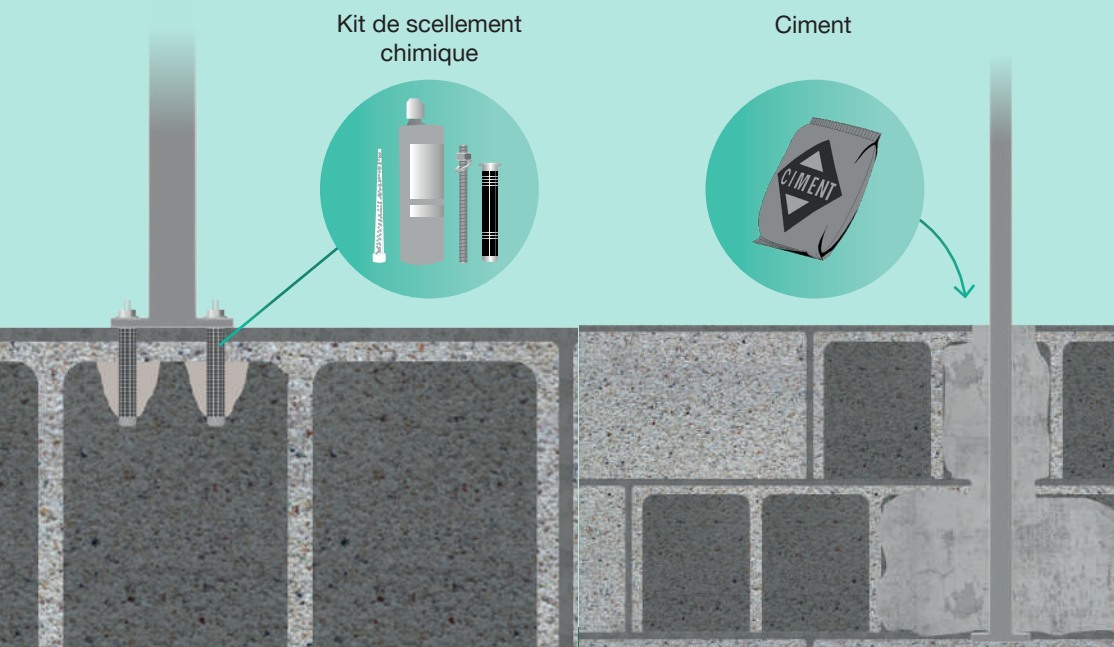

Fixation sur support creux

Platine à boulonner

U à sceller