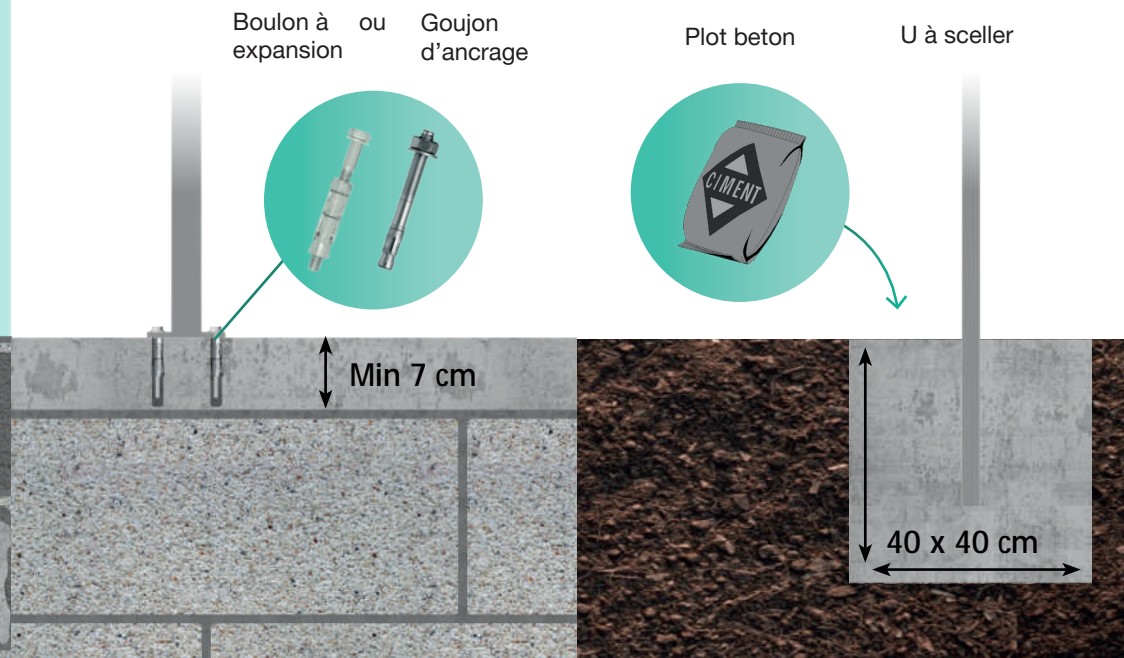

Fixation sur support plein

Réalisation d'un support béton pour la fixation de la platine ou le scellement du U.