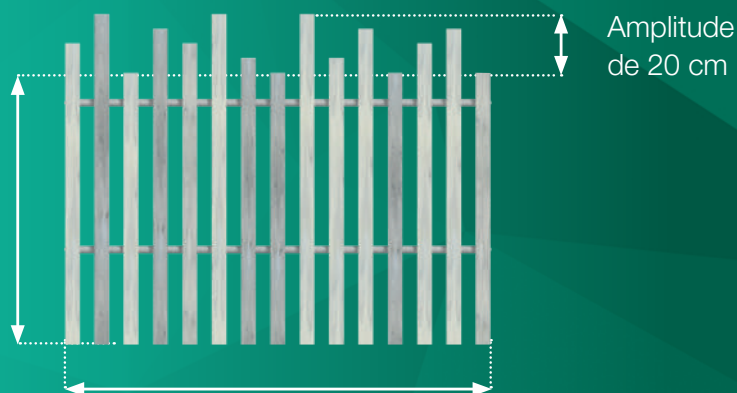

Caractéristiques détaillées

Modèle : Pulsar

Catégorie : ajourée

Matières utilisées : PVC, Inox, Aluminium, Acier galvanisé

Hauteur : de 80 cm à 1,80 m

Coloris disponibles :

Blanc
Tons bois cérusé
Tons gris cérusé
Patchwork

Largeur du panneau : 1,45 m
dernier module ajusté sur-mesure.

Coupe :
Coupe irrégulière

Composants :

Entretoise **Inox**
Bouchons **Aluminium**
Platines de fixation simple **Acier galvanisé**
Platines de fixation double **Acier galvanisé**
(entre deux modules)
Lisse 10 x 5 cm **PVC**

Conception : sur mesure

Conditionnement : en kit, pré-monté

Livraison : à domicile par transporteur

Enlèvement : au dépôt de Loriol-sur-Drôme

Résistance mécanique _____ **30 ans**

Coloris blanc _____ **30 ans**

Tons bois cérusé _____ **5 ans**

Tons gris cérusé _____ **5 ans**

Résistance
aux vents

Traitement
Anti-UV

Délai de
fabrication :
4 semaines

*Télécharger conditions de garanties contractuelles des produits
sur : www.la-cloture-francaise.fr/engagements-et-garanties

Dimensions

Hauteurs disponibles

- 0,800 m
- 1,000 m
- 1,200 m
- 1,400 m
- 1,600 m
- 1,800 m

Largeur : 1,45m