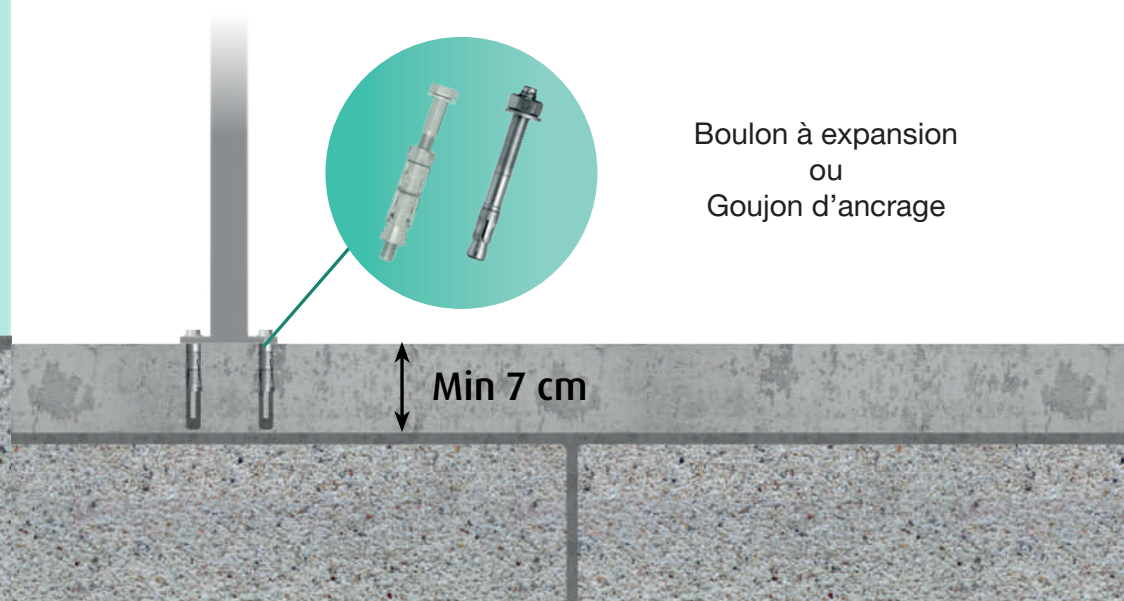

PULSAR

FICHE TECHNIQUE

la CLÔTURE
FRANÇAISE
CRÉATEUR D'ESPACE

Caractéristiques détaillées

Modèle : Pulsar

Catégorie : ajourée

Matières utilisées : PVC, Inox, Aluminium, Acier galvanisé

Hauteur : de 80 cm à 1,80 m

Dimensions

Hauteurs disponibles

- 0,800 m
- 1,000 m
- 1,200 m
- 1,400 m
- 1,600 m
- 1,800 m

Largeur : 1,45m

Personnalisez votre projet

Coloris de clôture

Coupe irrégulière

Blanc

Tons bois cérusé

Tons gris cérusé

Patchwork

Composition

*Le choix du type de platines se fera selon la nature de votre sol et la hauteur de la clôture.

Fixation sur support creux

Platine à boulonner

Kit de scellement chimique

Fixation sur support plein

Réalisation de l'arase béton pour la fixation de la platine.

Platine Simple

Platine Double

Type de platines

Hauteur clôture max jusqu'à **1,30 m**

Hauteur clôture max jusqu'à **1,60 m**