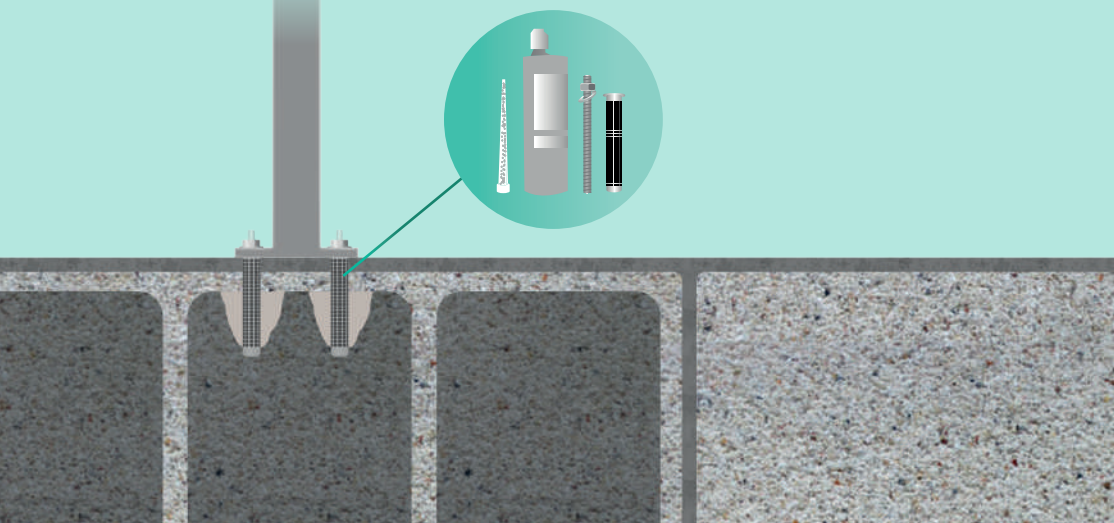

Tons bois cérusé

Tons gris cérusé

Patchwork

Composition

*Le choix du type de platines se fera selon la nature de votre sol et la hauteur de la clôture.

Fixation sur support creux

Platine à boulonner

Kit de scellement chimique

Fixation sur support plein

Réalisation de l'arase béton pour la fixation de la platine.

Platine Simple

Platine Double

Type de platines

Hauteur clôture max jusqu'à **1,30 m**

Hauteur clôture max jusqu'à **1,60 m**