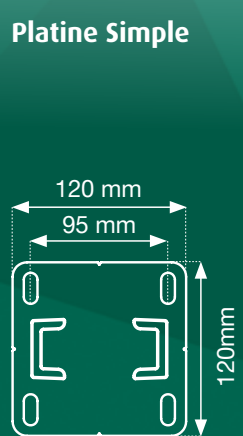

PULSAR

FICHE TECHNIQUE

la CLÔTURE
FRANÇAISE
CRÉATEUR D'ESPACE

Caractéristiques détaillées

Modèle : Pulsar

Catégorie : ajourée

Matières utilisées : PVC, Inox, Aluminium, Acier galvanisé

Hauteur : de 80 cm à 1,80 m

Coloris disponibles :

Blanc
Tons bois cérusé
Tons gris cérusé
Patchwork

Largeur du panneau : 1,45 m
dernier module ajusté sur-mesure.

Coupe :
Coupe irrégulière

Composants :

Entretoise **Inox**
Bouchons **Aluminium**
Platines de fixation simple **Acier galvanisé**
Platines de fixation double **Acier galvanisé**
(entre deux modules)
Lisse 10 x 5 cm **PVC**

Dimensions

Hauteurs disponibles

- 0,800 m
- 1,000 m
- 1,200 m
- 1,400 m
- 1,600 m
- 1,800 m

Largeur : 1,45m

Personnalisez votre projet

Coloris de clôture

Coupe irrégulière

Blanc

Fixation sur support plein

Réalisation de l'arase béton pour la fixation de la platine.

Platine Simple

Platine Double

Type de platines

Hauteur clôture max jusqu'à **1,30 m**

Hauteur clôture max jusqu'à **1,60 m**