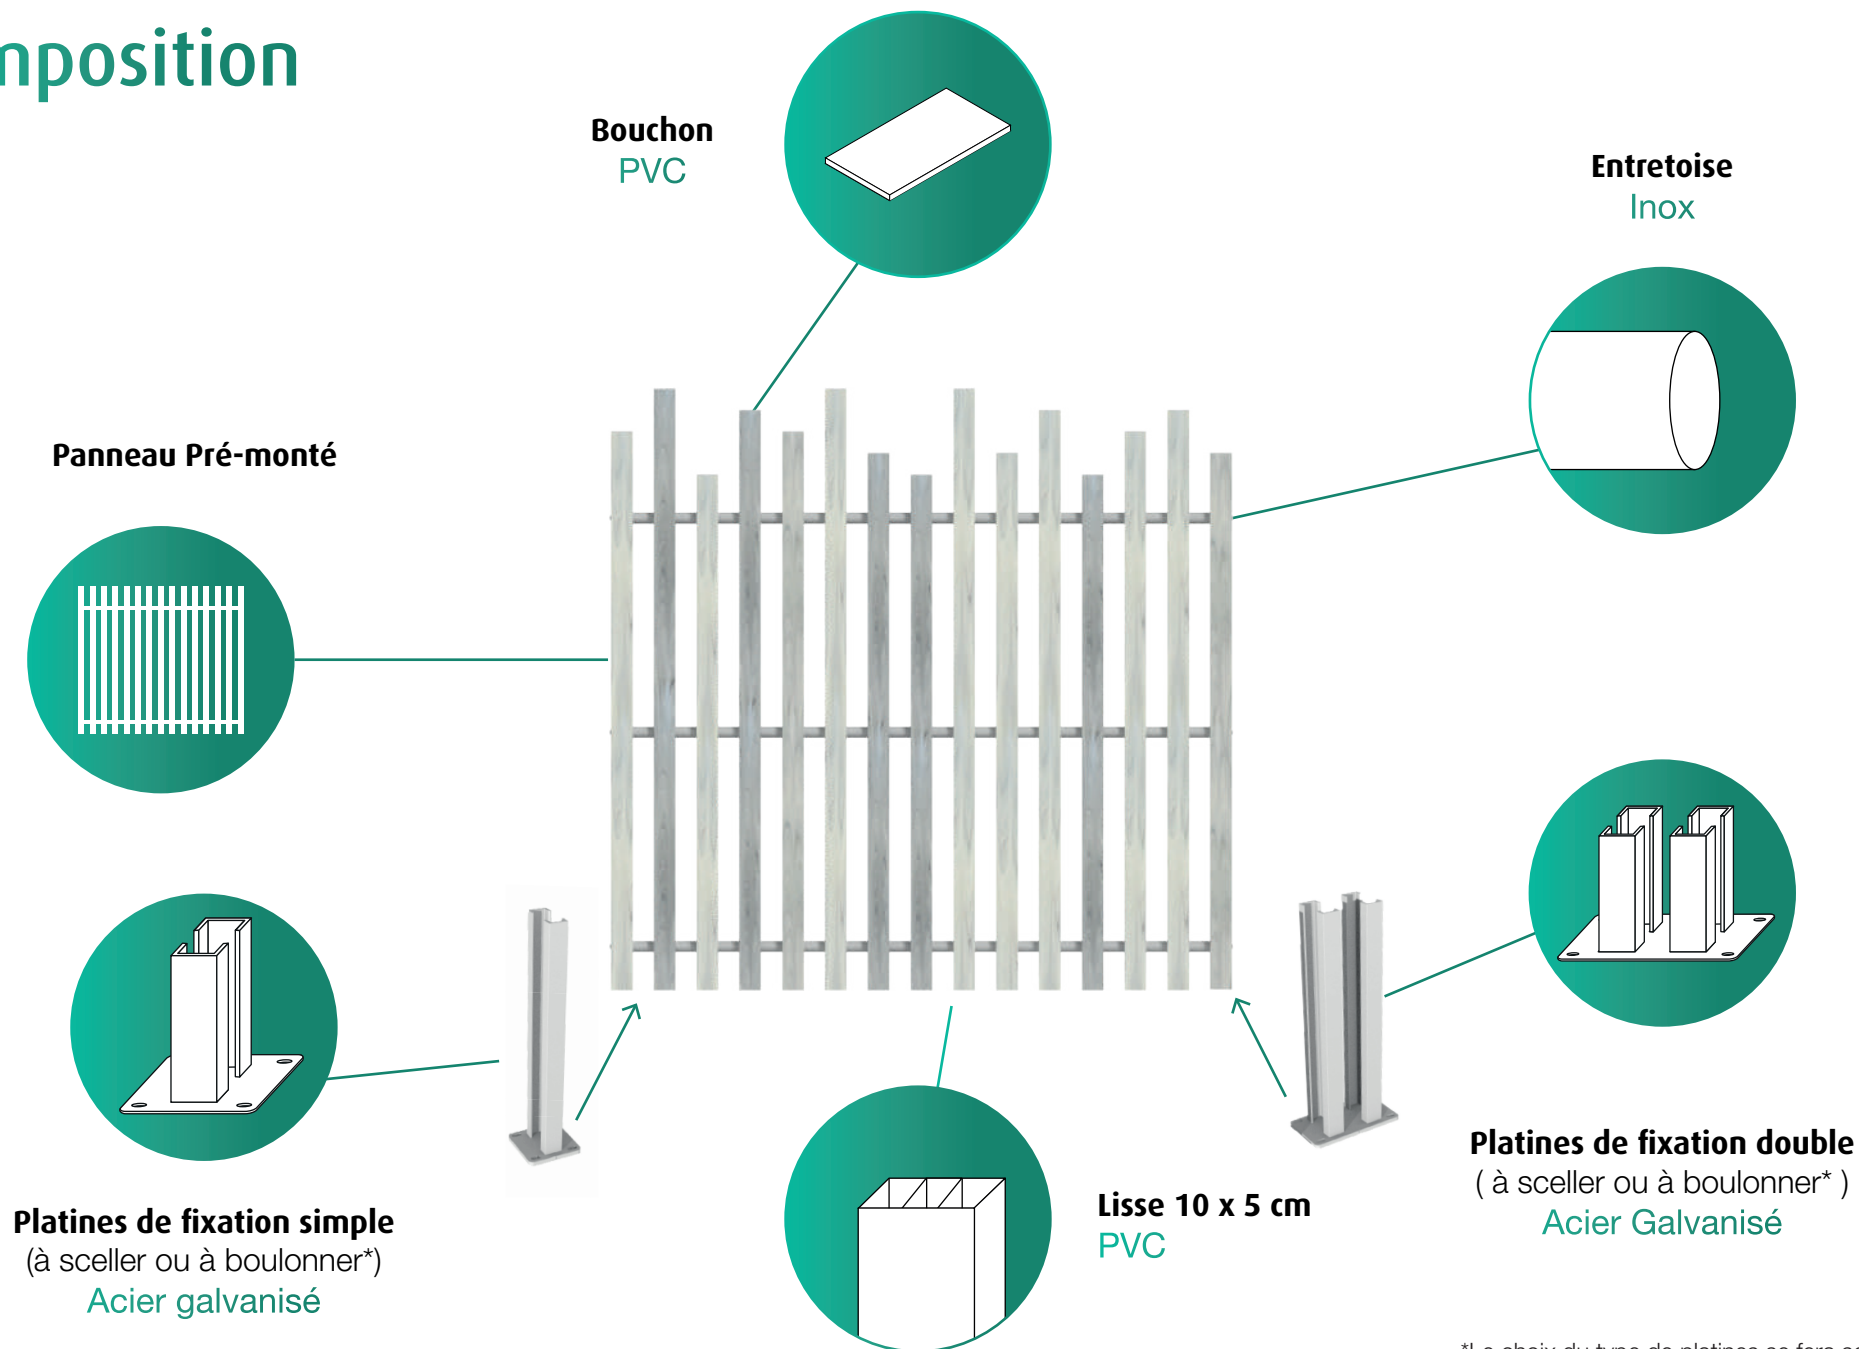

PULSAR

FICHE TECHNIQUE

la CLÔTURE
FRANÇAISE
CRÉATEUR D'ESPACE

Caractéristiques détaillées

Modèle : Pulsar

Catégorie : ajourée

Matières utilisées : PVC, Inox, Aluminium, Acier galvanisé

Hauteur : de 80 cm à 1,80 m

Tons bois cérusé

Tons gris cérusé

Patchwork

Composition

*Le choix du type de platines se fera selon la nature de votre sol et la hauteur de la clôture.

Fixation sur support creux

Platine à boulonner

Kit de scellement chimique

Fixation sur support plein

Réalisation de l'arase béton pour la fixation de la platine.

Platine Simple

Platine Double

Type de platines

Hauteur clôture max jusqu'à **1,30 m**

Hauteur clôture max jusqu'à **1,60 m**