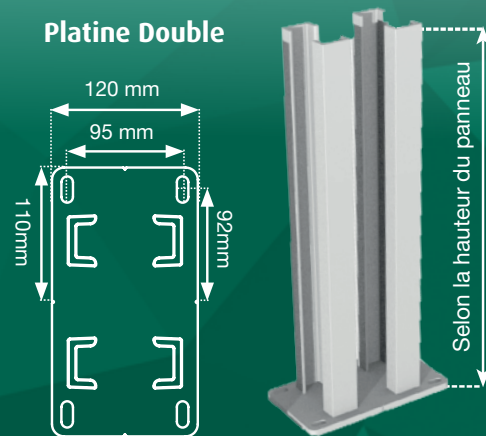

PULSAR

FICHE TECHNIQUE

la CLÔTURE
FRANÇAISE
CRÉATEUR D'ESPACE

Caractéristiques détaillées

Modèle : Pulsar

Catégorie : ajourée

Matières utilisées : PVC, Inox, Aluminium, Acier galvanisé

Hauteur : de 80 cm à 1,80 m

Coloris disponibles :

Blanc
Tons bois cérusé
Tons gris cérusé
Patchwork

Largeur du panneau : 1,45 m
dernier module ajusté sur-mesure.

Coupe :
Coupe irrégulière

Composants :

Entretoise **Inox**
Bouchons **Aluminium**
Platines de fixation simple **Acier galvanisé**
Platines de fixation double **Acier galvanisé**
(entre deux modules)
Lisse 10 x 5 cm **PVC**

Tons bois cérusé

Tons gris cérusé

Patchwork

Composition

*Le choix du type de platines se fera selon la nature de votre sol et la hauteur de la clôture.

Fixation sur support creux

Platine à boulonner

Kit de scellement chimique

Fixation sur support plein

Réalisation de l'arase béton pour la fixation de la platine.

Platine Simple

Platine Double

Type de platines

Hauteur clôture max jusqu'à **1,30 m**

Hauteur clôture max jusqu'à **1,60 m**