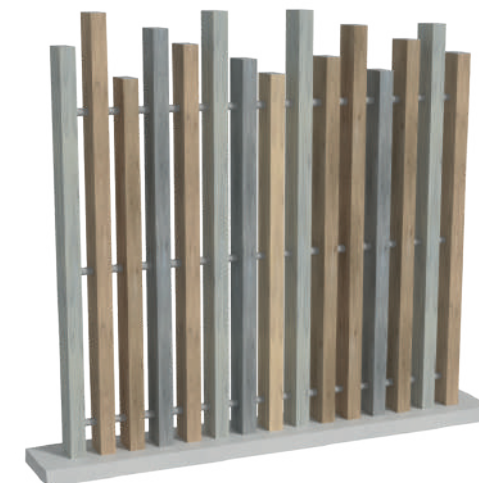

PULSAR

FICHE TECHNIQUE

la CLÔTURE
FRANÇAISE
CRÉATEUR D'ESPACE

Caractéristiques détaillées

Modèle : Pulsar

Catégorie : ajourée

Matières utilisées : PVC, Inox, Aluminium, Acier galvanisé

Hauteur : de 80 cm à 1,80 m

Coloris disponibles :

Blanc
Tons bois cérusé
Tons gris cérusé
Patchwork

Largeur du panneau : 1,45 m
dernier module ajusté sur-mesure.

Coupe :
Coupe irrégulière

Composants :

Entretoise **Inox**
Bouchons **Aluminium**
Platines de fixation simple **Acier galvanisé**
Platines de fixation double **Acier galvanisé**
(entre deux modules)
Lisse 10 x 5 cm **PVC**

Dimensions

Hauteurs disponibles

- 0,800 m
- 1,000 m
- 1,200 m
- 1,400 m
- 1,600 m
- 1,800 m

Largeur : 1,45m

Personnalisez votre projet

Coloris de clôture

Coupe irrégulière

Blanc

Tons bois cérusé

Tons gris cérusé

Patchwork

Composition

*Le choix du type de platines se fera selon la nature de votre sol et la hauteur de la clôture.

Fixation sur support creux

Platine à boulonner

Kit de scellement chimique