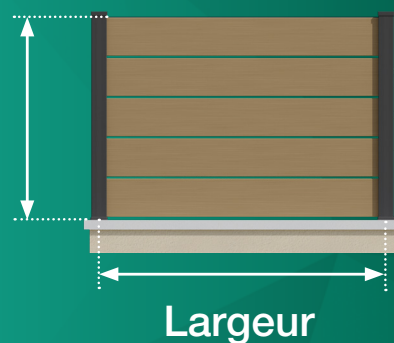

Hauteur : 21 cm à 1,89 m

Coloris disponibles :

Sable
Cendre

Largeur entre poteaux :

sur mesure avec entraxe maximum de 1,54 m

Composants :

Poteaux 8 x 8 cm *Aluminium**

Cache-platines *PVC*

Hauteurs disponibles

- 0,210 m
- 0,420 m
- 0,630 m
- 0,840 m
- 1,050 m
- 1,260 m
- 1,470 m
- 1,680 m
- 1,890 m

Sur mesure avec entraxe de
1,54m maximum

Personnalisez votre projet

Coloris de chapeaux aluminium pour poteaux