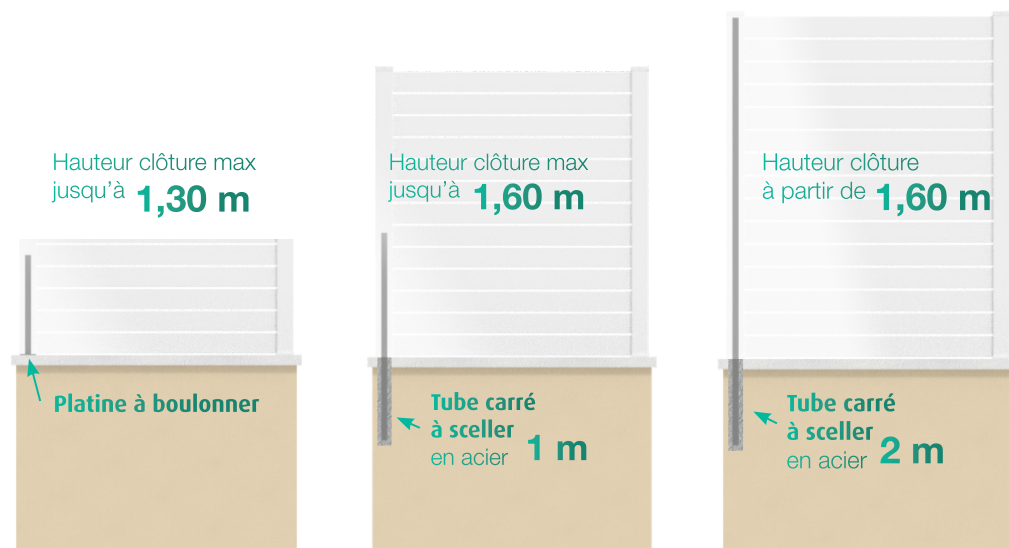

*Le choix du type de platines se fera selon la nature de votre sol et la hauteur de la clôture.

Fixation sur support creux

Platine à boulonner

Tube à sceller

Fixation sur support plein

Réalisation d'un support béton pour la fixation de la platine ou le scellement du tube carré.

Tube carré à sceller

Platine à boulonner

Type de platines

Hauteur clôture max jusqu'à **1,30 m**

Hauteur clôture max jusqu'à **1,60 m**

Hauteur clôture à partir de **1,60 m**

La Clôture Française

ZI Les Blâches
26270 LORIOI - FRANCE