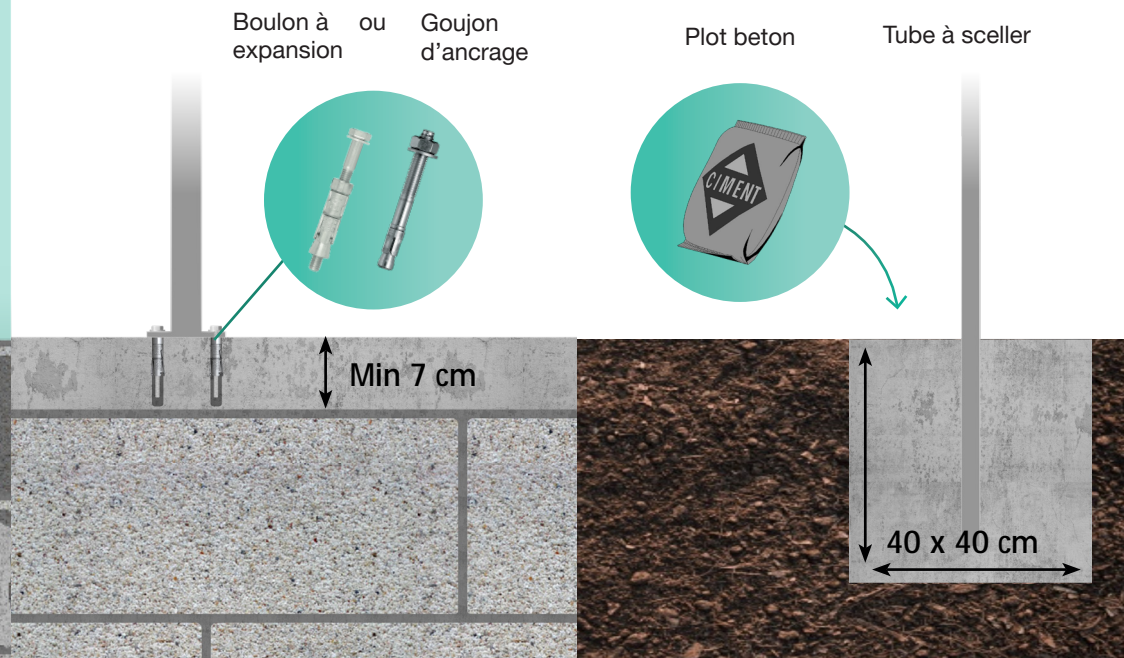

*Le choix du type de platines se fera selon la nature de votre sol et la hauteur de la clôture.

Fixation sur support creux

Platine à boulonner

Tube à sceller

Fixation sur support plein

Réalisation d'un support béton pour la fixation de la platine ou le scellement du tube carré.

Tube carré à sceller

Platine à boulonner

Type de platines

Hauteur clôture max jusqu'à **1,30 m**

Hauteur clôture max jusqu'à **1,60 m**

Hauteur clôture à partir de **1,60 m**

La Clôture Française

ZI Les Blâches
26270 LORIOI - FRANCE