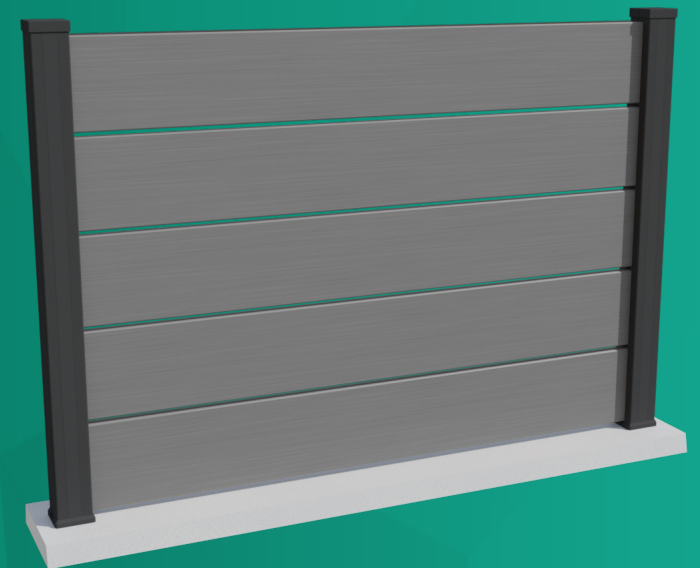

OLHAO

FICHE TECHNIQUE

la CLÔTURE
FRANÇAISE

CRÉATEUR D'ESPACE

Caractéristiques détaillées

Modèle : Olhao

Catégorie : ajourée

Matières utilisées : Composite**, Aluminium, Acier galvanisé

Blanc

Gris souris

Gris anthracite

Noir

Coloris de clôture

Sable

Cendre

Composition