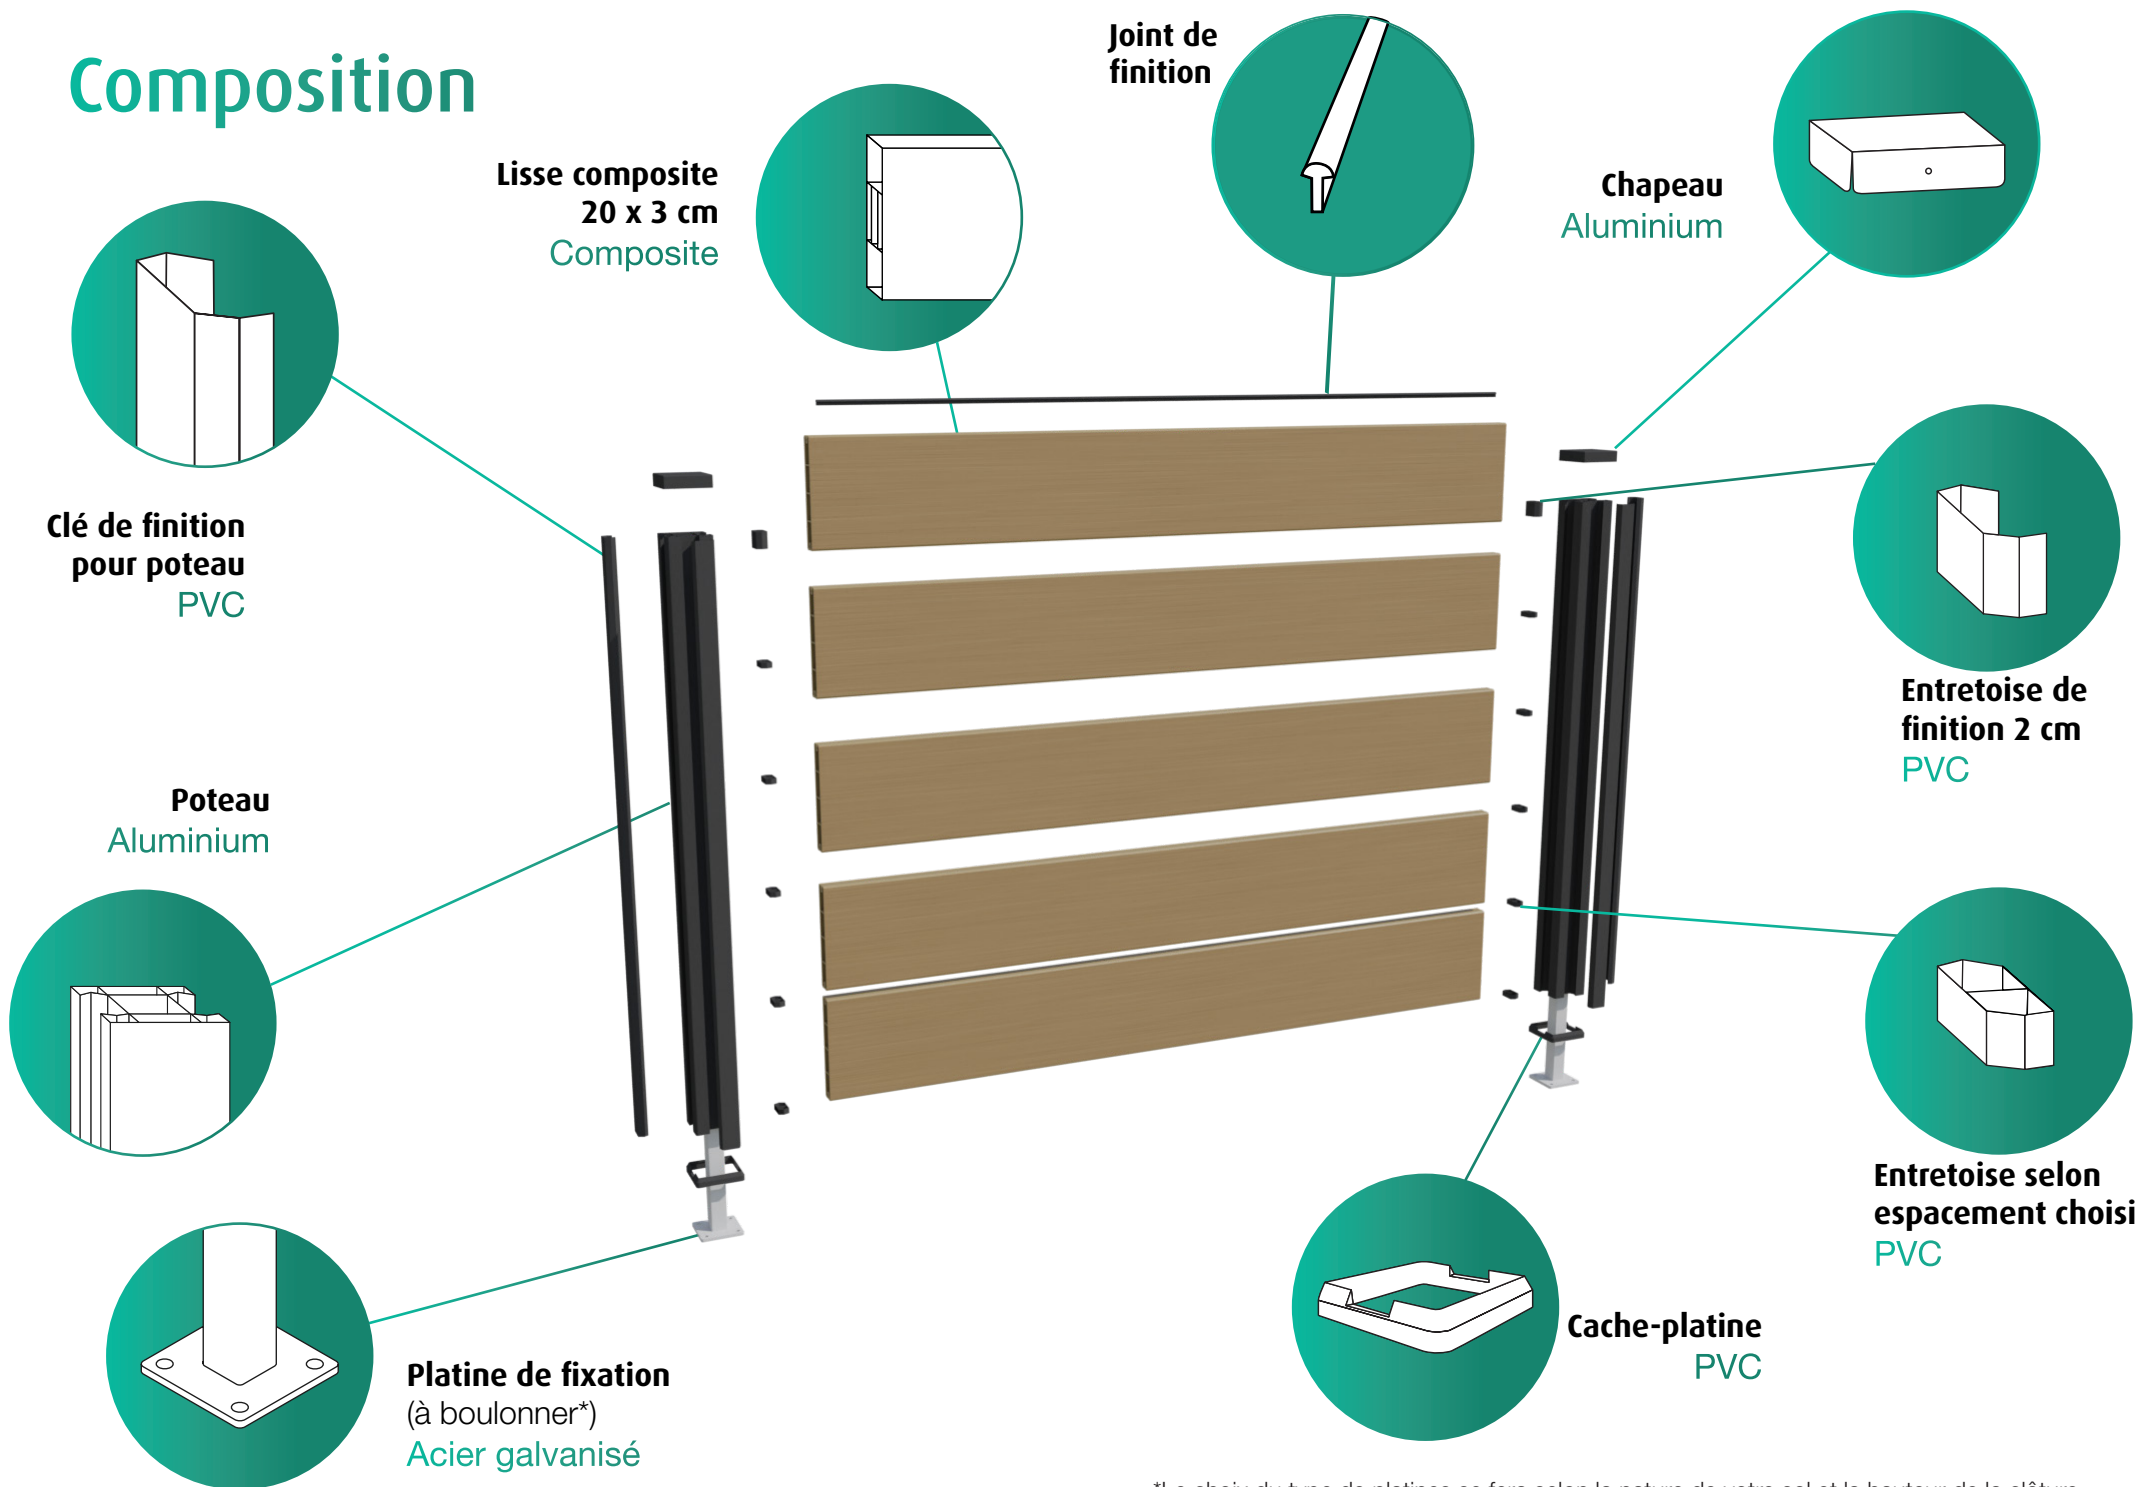

Hauteurs disponibles

- 0,210 m
- 0,420 m
- 0,630 m
- 0,840 m
- 1,050 m
- 1,260 m
- 1,470 m
- 1,680 m
- 1,890 m

Sur mesure avec entraxe de
1,54m maximum

Personnalisez votre projet

Coloris de chapeaux aluminium pour poteaux

Blanc

Gris souris

Gris anthracite

Noir

Coloris de clôture

Sable

Cendre

Composition

*Le choix du type de platines se fera selon la nature de votre sol et la hauteur de la clôture.

Fixation sur support creux

Platine à boulonner

Tube à sceller

Fixation sur support plein

Réalisation d'un support béton pour la fixation de la platine ou le scellement du tube carré.