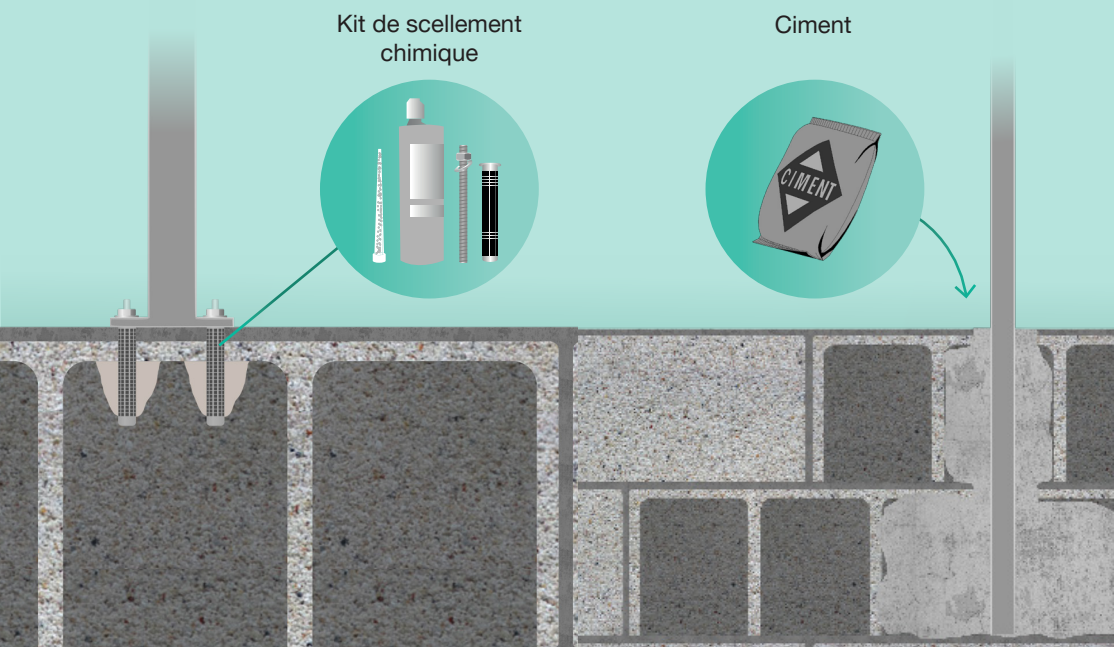

Enlèvement : au dépôt de Loriol-sur-Drôme

* *Aluminium seulement pour la couleur gris anthracite*

** *Composite composée de PVC et cosse de riz*

Résistance mécanique* _____ **30 ans**

Coloris Sable et Cendre _____ **2 ans****

Blanc

Gris souris

Gris anthracite

Noir

Coloris de clôture

Sable

Cendre

Composition

*Le choix du type de platines se fera selon la nature de votre sol et la hauteur de la clôture.

Fixation sur support creux

Platine à boulonner

Tube à sceller

Fixation sur support plein

Réalisation d'un support béton pour la fixation de la platine ou le scellement du tube carré.