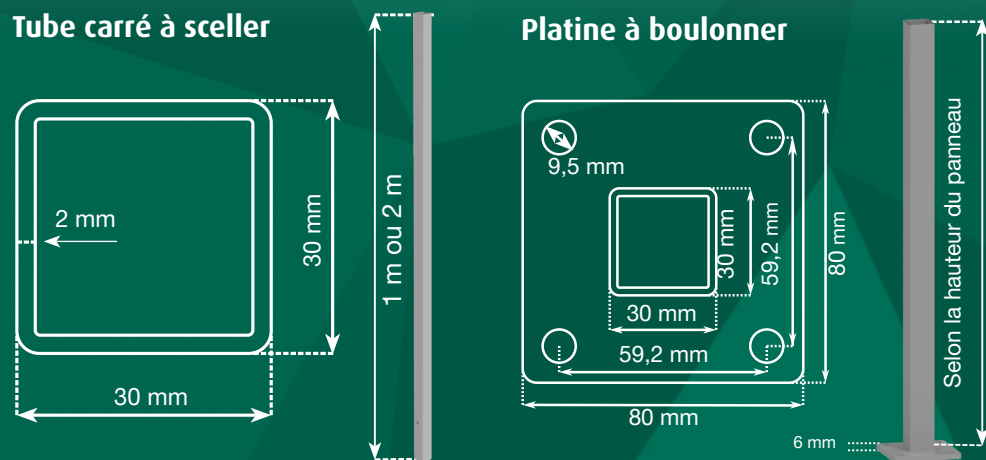

*Le choix du type de platines se fera selon la nature de votre sol et la hauteur de la clôture.

Fixation sur support creux

Platine à boulonner

Tube à sceller

Fixation sur support plein

Réalisation d'un support béton pour la fixation de la platine ou le scellement du tube carré.

Tube carré à sceller

Platine à boulonner

Type de platines

Hauteur clôture max jusqu'à **1,30 m**

Hauteur clôture max jusqu'à **1,60 m**

Hauteur clôture à partir de **1,60 m**

La Clôture Française

ZI Les Blâches
26270 LORIOI - FRANCE