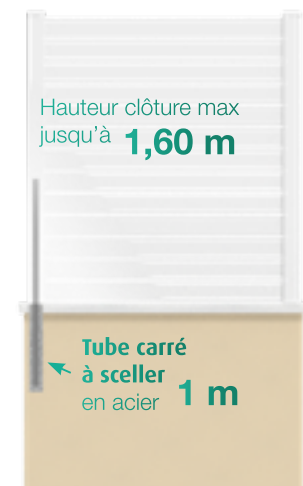

NATSU

FICHE TECHNIQUE

la CLÔTURE
FRANÇAISE
CRÉATEUR D'ESPACE

Caractéristiques détaillées

Modèle : Natsu

Catégorie : Ajourée

Matières utilisées : PVC, Aluminium, Acier galvanisé

Hauteur : de 60 cm à 1,60 m

Coloris disponibles :
Blanc

Largeur entre poteaux :
Sur mesure avec un entraxe maximum de 2,00 m

Coupe :
Coupe irrégulière

Composants :

Platines de fixation *Acier galvanisé*
Chapeaux *PVC*
Cache-platine *PVC*
Clés de finitions *PVC*
Bouchons plats *PEHD*
Lisse 50 x 3 cm *PVC*
Poteaux *PVC*
Traverse horizontale 3 x 5 cm *Aluminium*

Réalisation d'un support béton pour la fixation de la platine ou le scellement du tube carré.

Boulon à expansion ou

Goujon d'ancrage

Plot beton

Tube à sceller

Tube carré à sceller

Platine à boulonner

Type de platines

Hauteur clôture max jusqu'à **1,30 m**

Hauteur clôture max jusqu'à **1,60 m**

Hauteur clôture à partir de **1,60 m**

La Clôture Française

130 Rue de la Plasturgie
Zone des Blaches
26270 LORIOI - FRANCE
Tél. 04 75 61 15 25
contact@la-cloture-francaise.fr