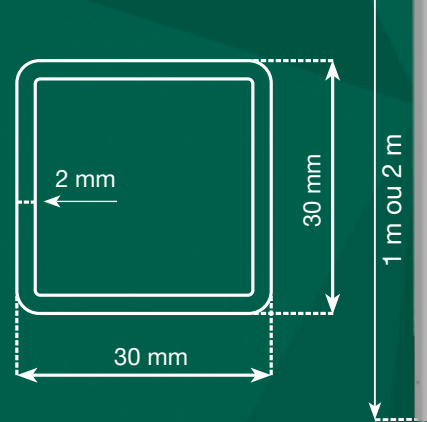

NATSU

FICHE TECHNIQUE

la CLÔTURE
FRANÇAISE
CRÉATEUR D'ESPACE

Caractéristiques détaillées

Modèle : Natsu

Catégorie : Ajourée

Matières utilisées : PVC, Aluminium, Acier galvanisé

Hauteur : de 60 cm à 1,60 m

Coloris disponibles :
Blanc

Largeur entre poteaux :
Sur mesure avec un entraxe maximum de 2,00 m

Coupe :
Coupe irrégulière

Composants :

Platines de fixation *Acier galvanisé*
Chapeaux *PVC*
Cache-platine *PVC*
Clés de finitions *PVC*
Bouchons plats *PEHD*
Lisse 50 x 3 cm *PVC*
Poteaux *PVC*
Traverse horizontale 3 x 5 cm *Aluminium*

- 0,600 m
- 0,800 m
- 1,000 m
- 1,200 m
- 1,400 m
- 1,600 m

Largeur max : 2 m

Personnalisez votre projet

Coupe Irrégulière

Coloris de clôture

Blanc

Espacement entre les lisses

1 cm

Réalisation d'un support béton pour la fixation de la platine ou le scellement du tube carré.

Boulon à expansion ou

Goujon d'ancrage

Plot beton

Tube à sceller

Tube carré à sceller

Platine à boulonner

Type de platines