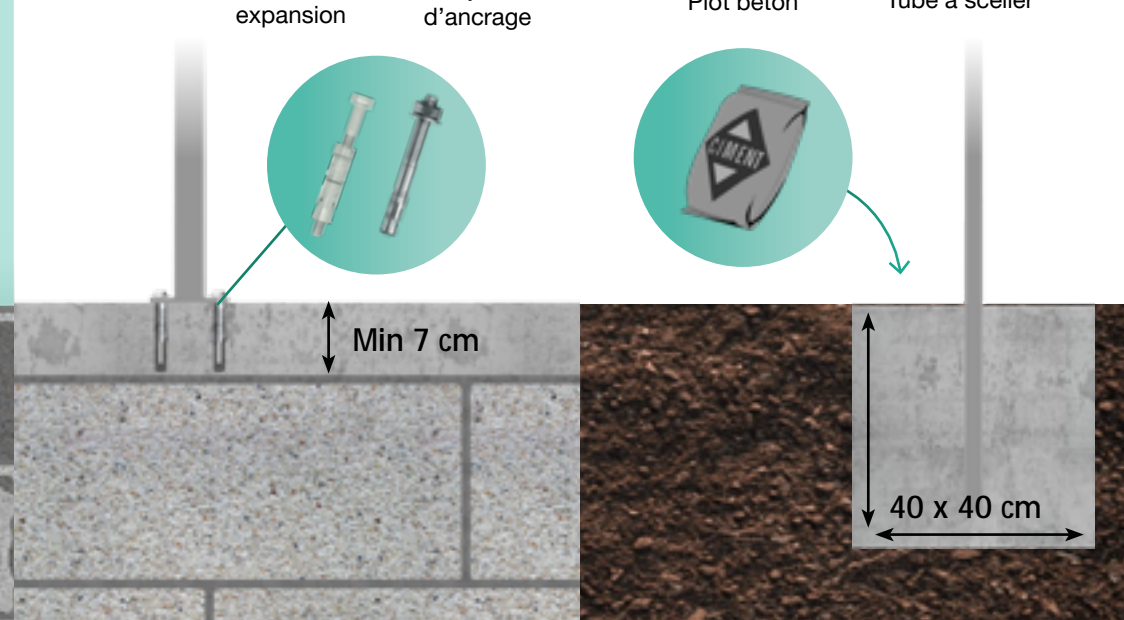

NATSU

FICHE TECHNIQUE

la CLÔTURE
FRANÇAISE
CRÉATEUR D'ESPACE

Caractéristiques détaillées

Modèle : Natsu

Catégorie : Ajourée

Matières utilisées : PVC, Aluminium, Acier galvanisé

Hauteur : de 60 cm à 1,60 m

Coloris disponibles :
Blanc

Largeur entre poteaux :
Sur mesure avec un entraxe maximum de 2,00 m

Coupe :
Coupe irrégulière

Composants :

Platines de fixation *Acier galvanisé*
Chapeaux *PVC*
Cache-platine *PVC*
Clés de finitions *PVC*
Bouchons plats *PEHD*
Lisse 50 x 3 cm *PVC*
Poteaux *PVC*
Traverse horizontale 3 x 5 cm *Aluminium*

Composition

*Le choix du type de platines se fera selon la nature de votre sol et la hauteur de la clôture.

Fixation sur support creux

Platine à boulonner

Kit de scellement chimique

Ciment

Tube à sceller

Fixation sur support plein

Réalisation d'un support béton pour la fixation de la platine ou le scellement du tube carré.

Boulon à expansion ou

Goujon d'ancrage

Plot beton

Tube à sceller

Tube carré à sceller

Platine à boulonner

Type de platines