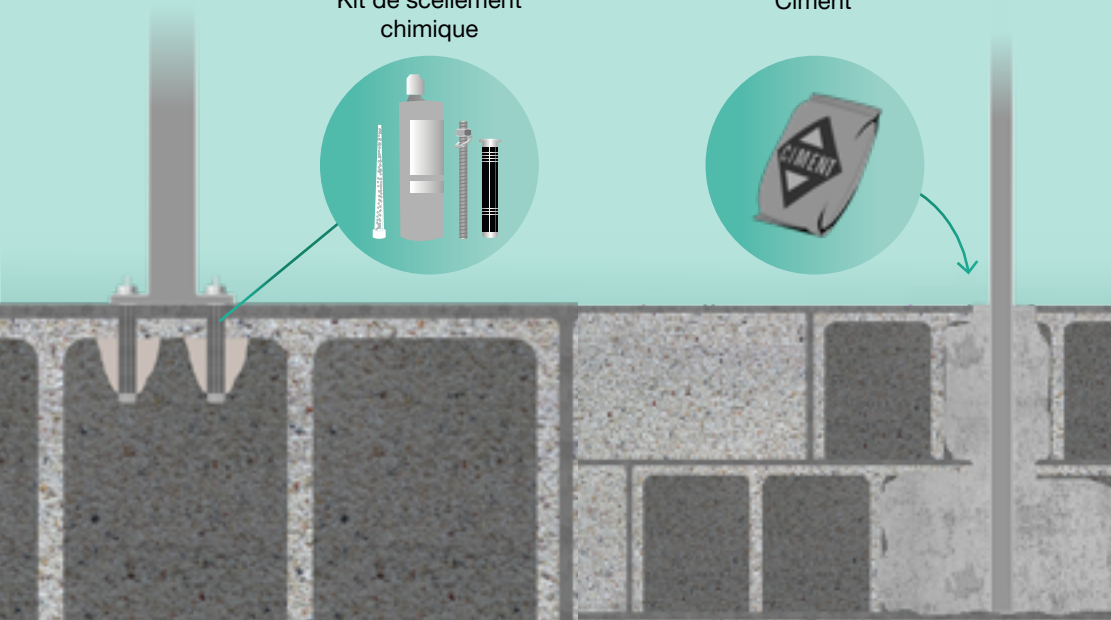

NATSU

FICHE TECHNIQUE

la CLÔTURE
FRANÇAISE
CRÉATEUR D'ESPACE

Caractéristiques détaillées

Modèle : Natsu

Catégorie : Ajourée

Matières utilisées : PVC, Aluminium, Acier galvanisé

Hauteur : de 60 cm à 1,60 m

Composition

*Le choix du type de platines se fera selon la nature de votre sol et la hauteur de la clôture.

Fixation sur support creux

Platine à boulonner

Kit de scellement chimique

Ciment

Tube à sceller

Fixation sur support plein

Réalisation d'un support béton pour la fixation de la platine ou le scellement du tube carré.

Boulon à expansion ou

Goujon d'ancrage

Plot beton

Tube à sceller

Tube carré à sceller

Platine à boulonner

Type de platines