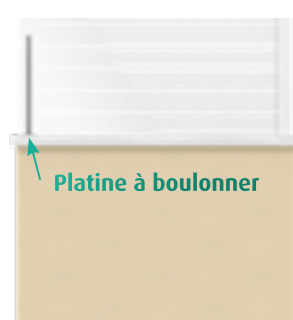

NATSU

FICHE TECHNIQUE

la CLÔTURE
FRANÇAISE
CRÉATEUR D'ESPACE

Caractéristiques détaillées

Modèle : Natsu

Catégorie : Ajourée

Matières utilisées : PVC, Aluminium, Acier galvanisé

Hauteur : de 60 cm à 1,60 m

Composition

*Le choix du type de platines se fera selon la nature de votre sol et la hauteur de la clôture.

Fixation sur support creux

Platine à boulonner

Kit de scellement chimique

Ciment

Tube à sceller

Fixation sur support plein

Réalisation d'un support béton pour la fixation de la platine ou le scellement du tube carré.

Boulon à expansion ou

Goujon d'ancrage

Plot beton

Tube à sceller

Tube carré à sceller

Platine à boulonner

Type de platines

Hauteur clôture max jusqu'à **1,30 m**

Hauteur clôture max jusqu'à **1,60 m**

Hauteur clôture à partir de **1,60 m**

La Clôture Française

130 Rue de la Plasturgie
Zone des Blaches
26270 LORIOI - FRANCE
Tél. 04 75 61 15 25
contact@la-cloture-francaise.fr