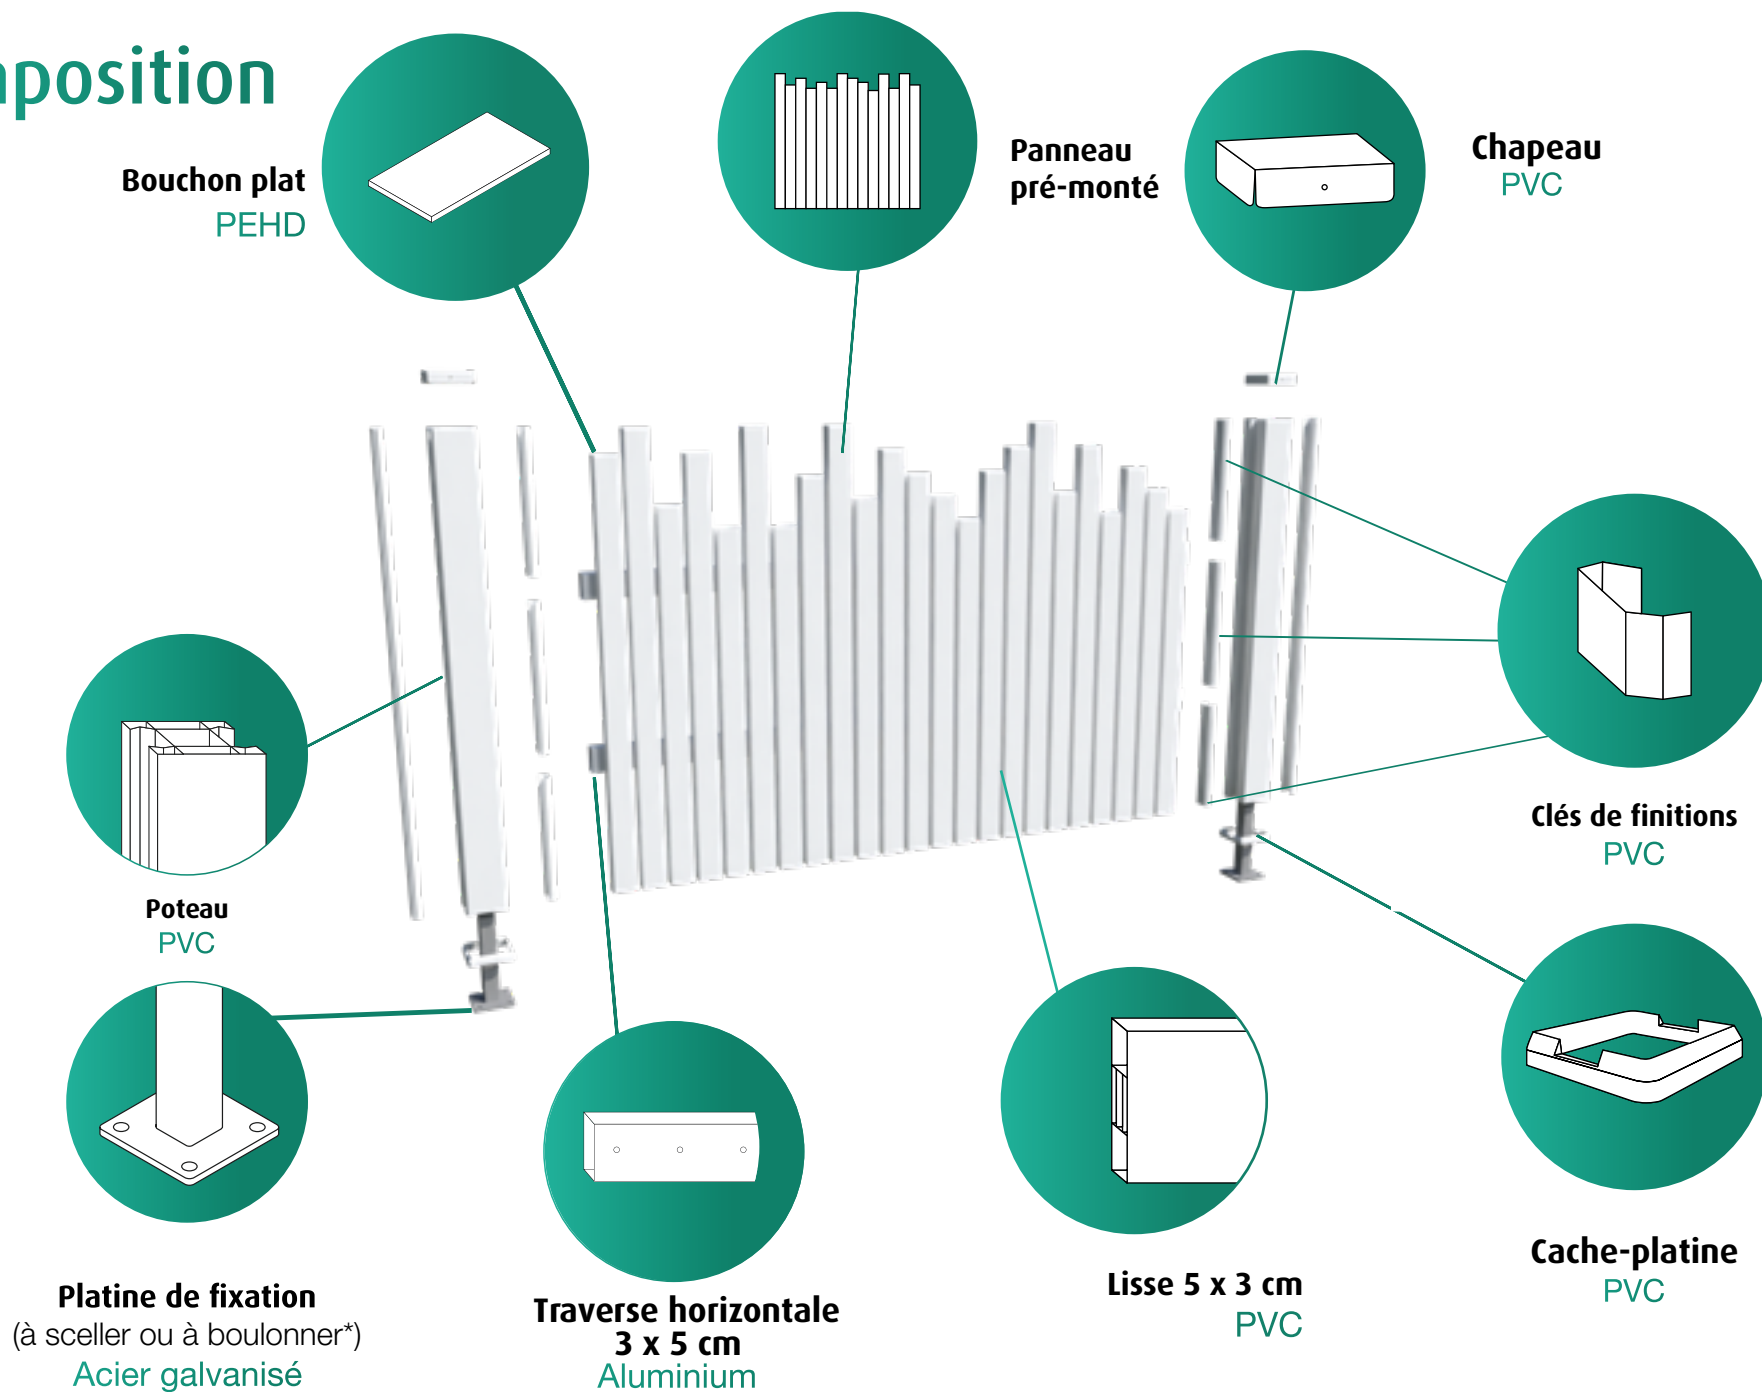

NATSU

FICHE TECHNIQUE

la CLÔTURE
FRANÇAISE
CRÉATEUR D'ESPACE

Caractéristiques détaillées

Modèle : Natsu

Catégorie : Ajourée

Matières utilisées : PVC, Aluminium, Acier galvanisé

Hauteur : de 60 cm à 1,60 m

Coloris disponibles :
Blanc

Largeur entre poteaux :
Sur mesure avec un entraxe maximum de 2,00 m

Coupe :
Coupe irrégulière

Composants :

Platines de fixation *Acier galvanisé*
Chapeaux *PVC*
Cache-platine *PVC*
Clés de finitions *PVC*
Bouchons plats *PEHD*
Lisse 50 x 3 cm *PVC*
Poteaux *PVC*
Traverse horizontale 3 x 5 cm *Aluminium*

- 0,600 m
- 0,800 m
- 1,000 m
- 1,200 m
- 1,400 m
- 1,600 m

Largeur max : 2 m

Personnalisez votre projet

Coupe Irrégulière

Coloris de clôture

Blanc

Espacement entre les lisses

1 cm

Composition

*Le choix du type de platines se fera selon la nature de votre sol et la hauteur de la clôture.

Fixation sur support creux

Platine à boulonner

Kit de scellement chimique

Ciment

Tube à sceller

Fixation sur support plein