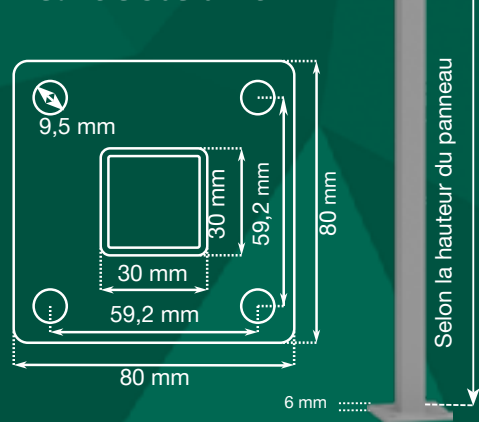

NATSU

FICHE TECHNIQUE

la CLÔTURE
FRANÇAISE
CRÉATEUR D'ESPACE

Caractéristiques détaillées

Modèle : Natsu

Catégorie : Ajourée

Matières utilisées : PVC, Aluminium, Acier galvanisé

Hauteur : de 60 cm à 1,60 m

Réalisation d'un support béton pour la fixation de la platine ou le scellement du tube carré.

Boulon à expansion ou

Goujon d'ancrage

Plot beton

Tube à sceller

Tube carré à sceller

Platine à boulonner

Type de platines