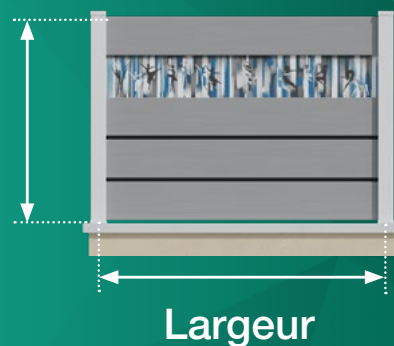

Hauteurs disponibles

- 0,630 m
- 0,850 m
- 1,070 m
- 1,290 m
- 1,510 m
- 1,730 m
- 1,950 m

Sur mesure avec entraxe de
1,54m maximum

Coloris de chapeaux PVC pour poteaux

Blanc

Coloris de clôture et variantes