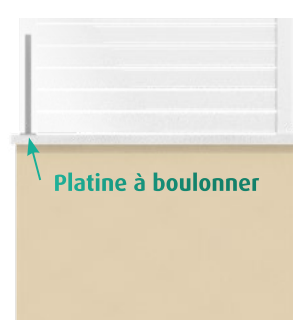

Hauteur : 63 cm à 1,95 m

Coloris disponibles :

Sable
Cendre

Largeur entre poteaux :

sur mesure avec entraxe maximum de 1,54 m

Variantes :

Impression bandeau : découvrez toute la sélection

Composants :

Tube carré à sceller

Platine à boulonner

Type de platines

Hauteur clôture max jusqu'à **1,30 m**

Platine à boulonner

Hauteur clôture max jusqu'à **1,60 m**

Tube carré à sceller en acier **1 m**

Hauteur clôture à partir de **1,60 m**