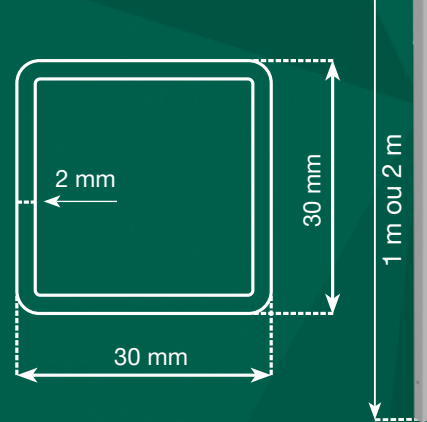

Hauteur : 63 cm à 1,95 m

Coloris disponibles :

Sable
Cendre

Largeur entre poteaux :

sur mesure avec entraxe maximum de 1,54 m

Variantes :

Impression bandeau : découvrez toute la sélection

Composants :

Tube carré à sceller

Platine à boulonner

Type de platines

Hauteur clôture max jusqu'à **1,30 m**

Platine à boulonner

Hauteur clôture max jusqu'à **1,60 m**

Tube carré à sceller en acier **1 m**

Hauteur clôture à partir de **1,60 m**