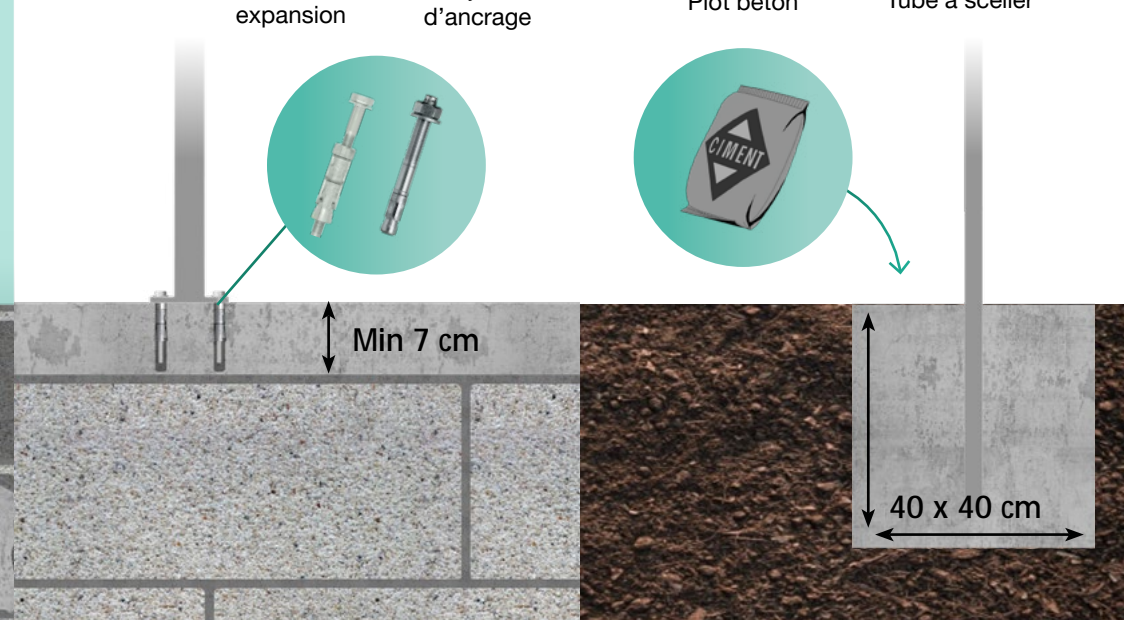

Hauteur : 63 cm à 1,95 m

Coloris disponibles :

Sable
Cendre

Largeur entre poteaux :

sur mesure avec entraxe maximum de 1,54 m

Variantes :

Impression bandeau : découvrez toute la sélection

Composants :

Poteaux PVC

Sable

Cendre

Composition

*Le choix du type de platines se fera selon la nature de votre sol et la hauteur de la clôture.

Fixation sur support creux

Platine à boulonner

Kit de scellement chimique

Ciment

Tube à sceller

Fixation sur support plein

Réalisation d'un support béton pour la fixation de la platine ou le scellement du tube carré.

Boulon à expansion ou

Goujon d'ancrage

Plot beton

Tube à sceller

Tube carré à sceller

Platine à boulonner

Type de platines

Hauteur clôture max jusqu'à **1,30 m**

Platine à boulonner

Hauteur clôture max jusqu'à **1,60 m**

Tube carré à sceller en acier **1 m**

Hauteur clôture à partir de **1,60 m**