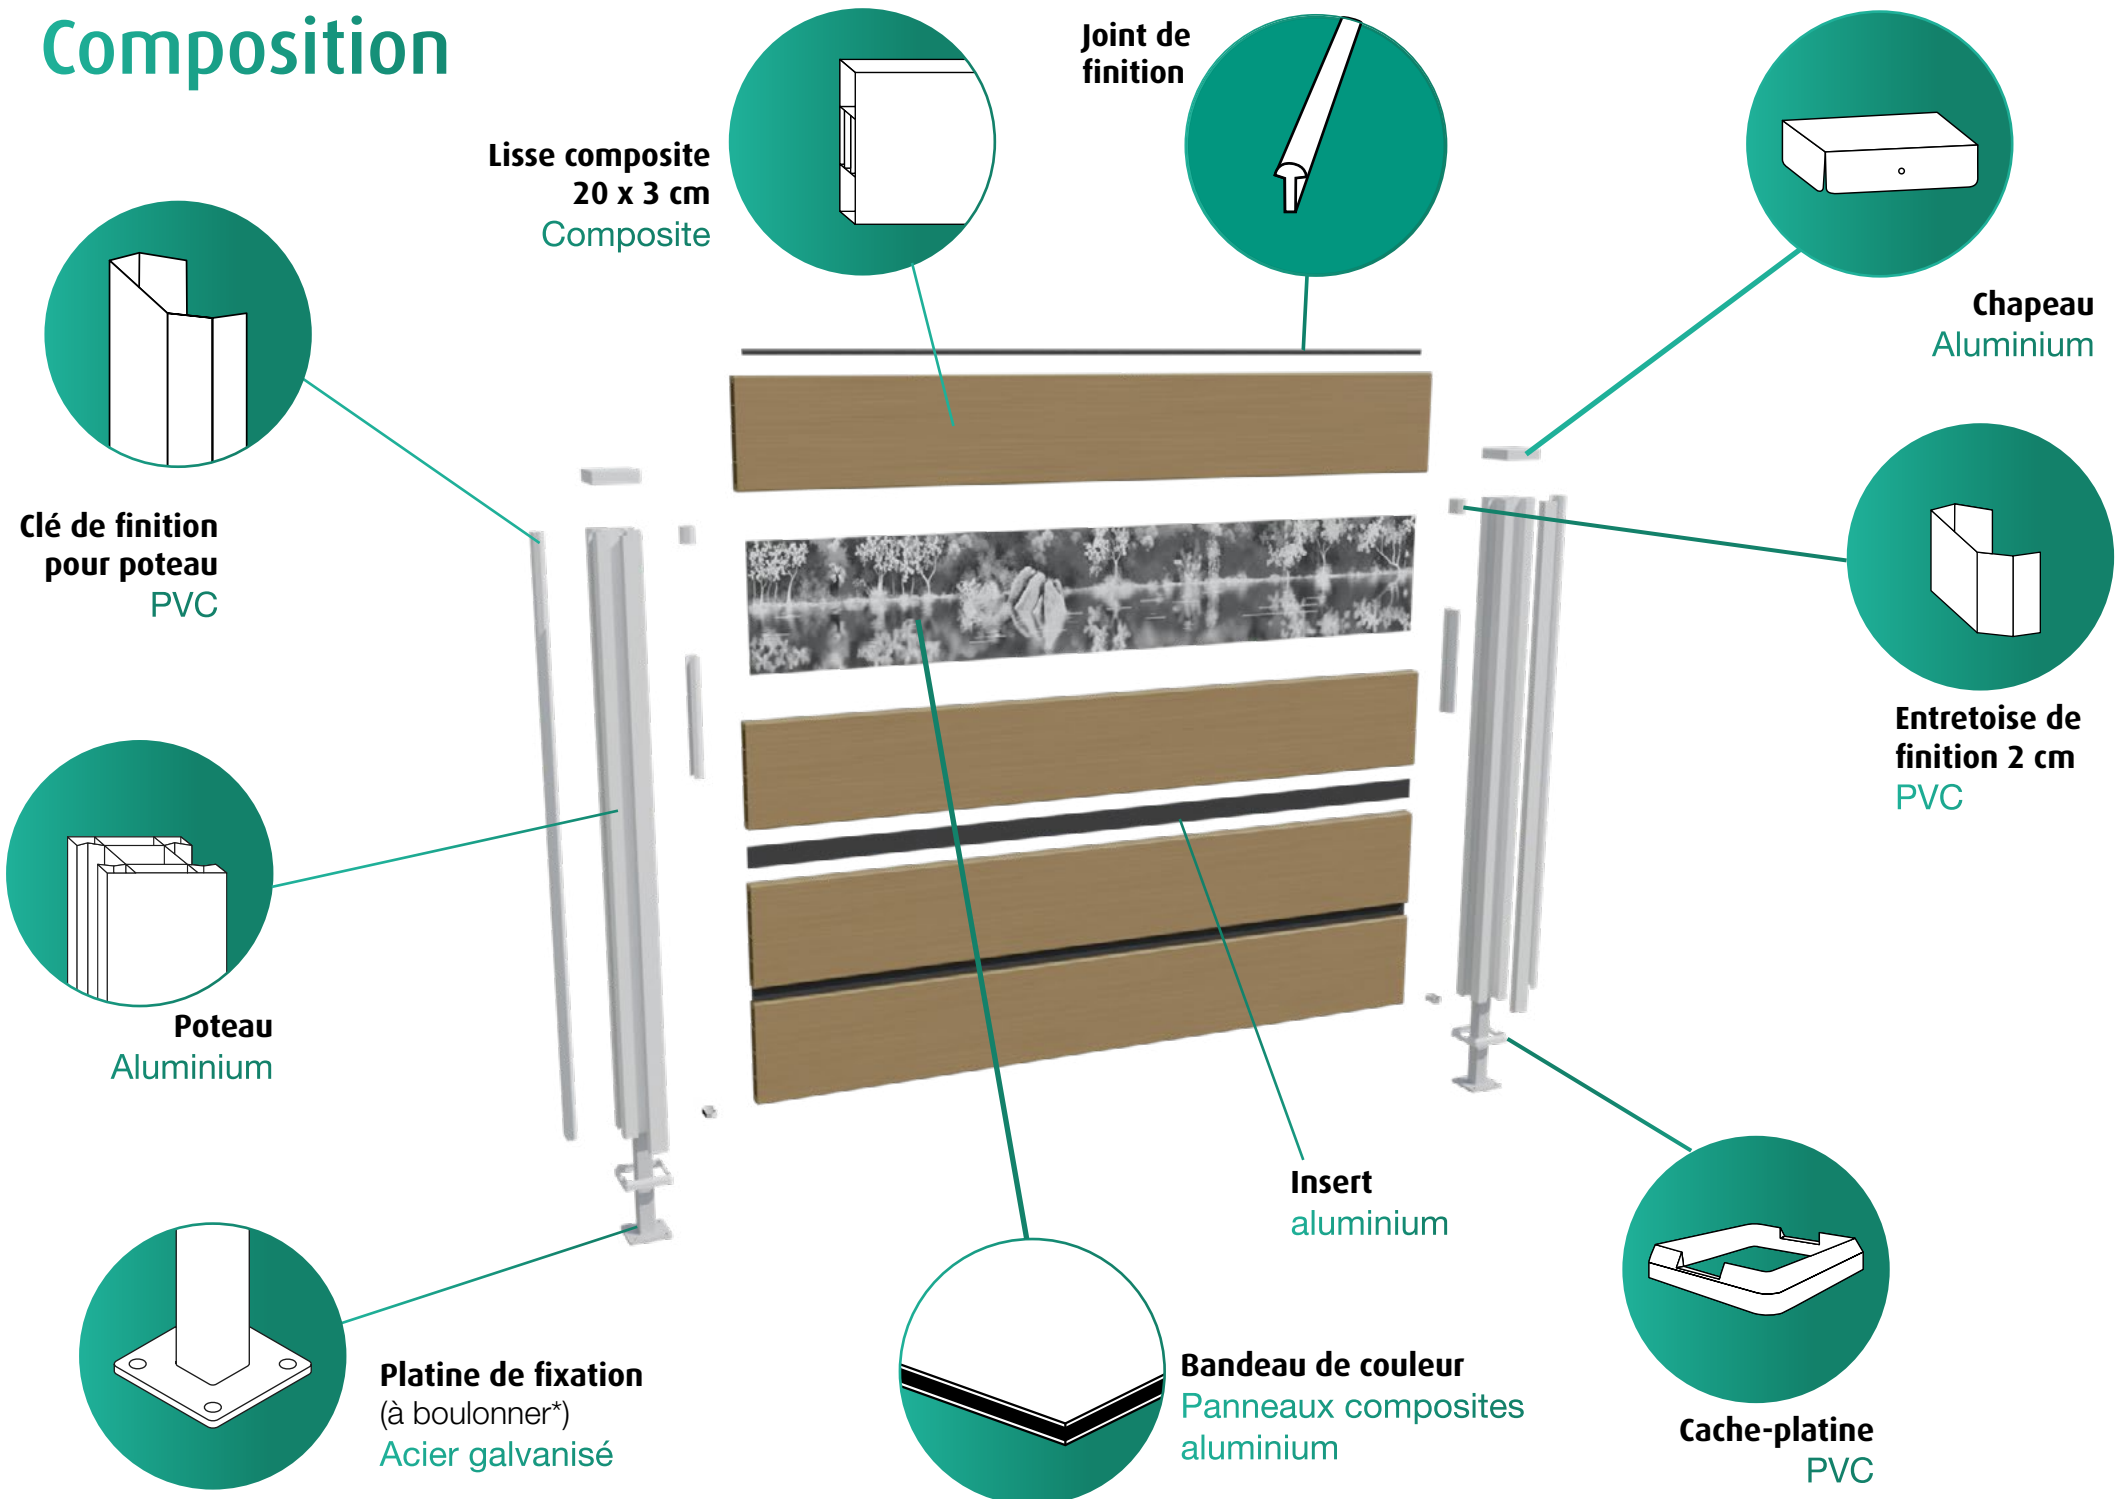

Hauteur : 63 cm à 1,95 m

Coloris disponibles :

Sable
Cendre

Largeur entre poteaux :

sur mesure avec entraxe maximum de 1,54 m

Variantes :

Impression bandeau : découvrez toute la sélection

Composants :

Poteaux PVC

Sable

Cendre

Composition

*Le choix du type de platines se fera selon la nature de votre sol et la hauteur de la clôture.

Fixation sur support creux

Platine à boulonner

Kit de scellement chimique

Ciment

Tube à sceller

Fixation sur support plein

Réalisation d'un support béton pour la fixation de la platine ou le scellement du tube carré.

Boulon à expansion ou

Goujon d'ancrage

Plot beton

Tube à sceller