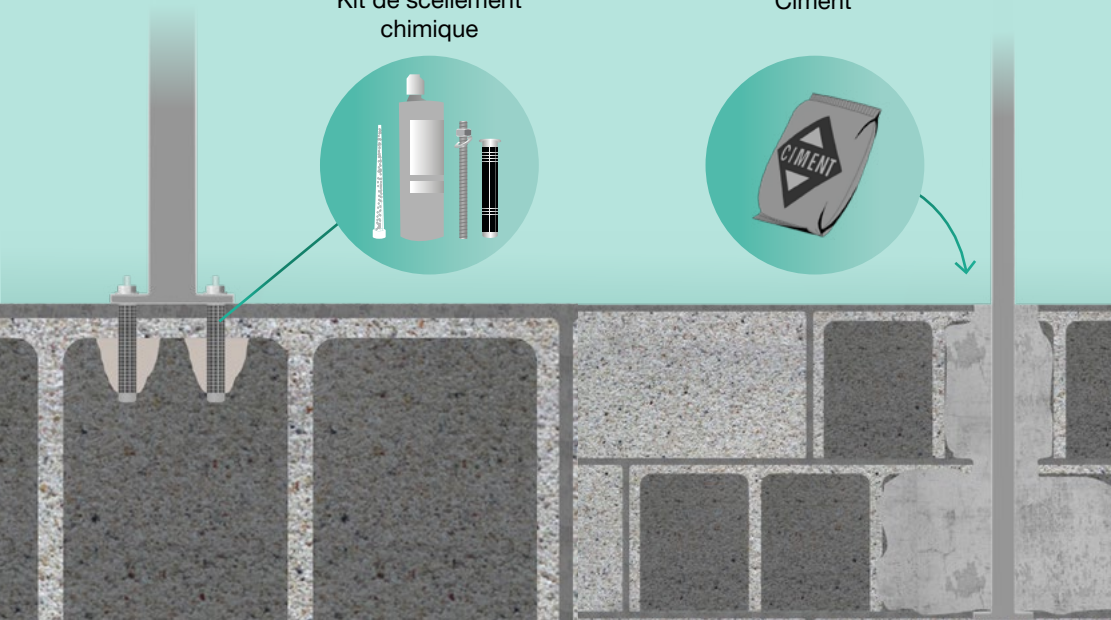

Poteaux PVC

Sable

Cendre

Composition

*Le choix du type de platines se fera selon la nature de votre sol et la hauteur de la clôture.

Fixation sur support creux

Platine à boulonner

Kit de scellement chimique

Ciment

Tube à sceller

Fixation sur support plein

Réalisation d'un support béton pour la fixation de la platine ou le scellement du tube carré.

Boulon à expansion ou

Goujon d'ancrage

Plot beton

Tube à sceller