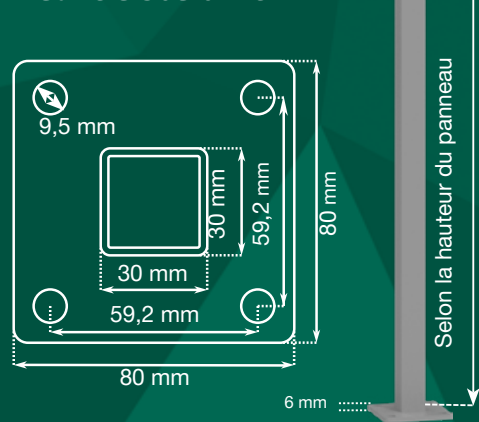

Ciment

Tube à sceller

Fixation sur support plein

Réalisation d'un support béton pour la fixation de la platine ou le scellement du tube carré.

Boulon à expansion ou

Goujon d'ancrage

Plot beton

Tube à sceller

Tube carré à sceller

Platine à boulonner

Type de platines

Hauteur clôture max jusqu'à **1,30 m**

Platine à boulonner

Hauteur clôture max jusqu'à **1,60 m**

Tube carré à sceller en acier **1 m**

Hauteur clôture à partir de **1,60 m**