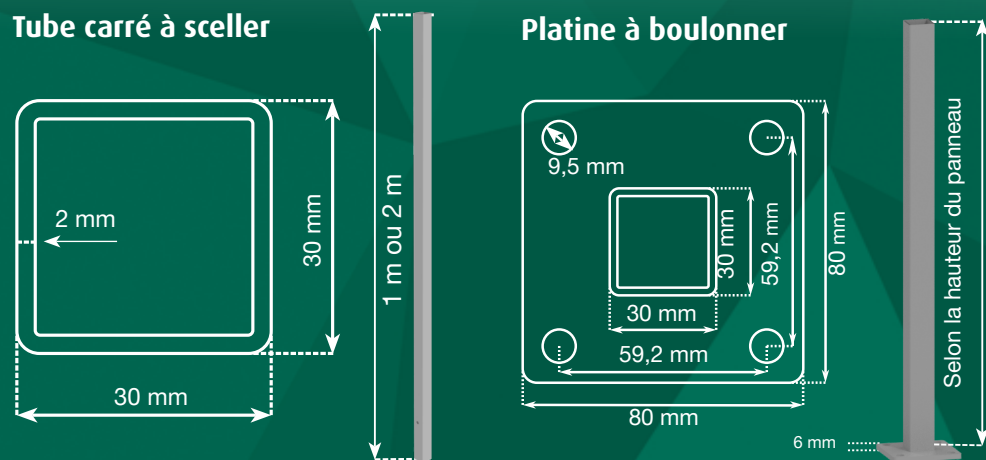

Caractéristiques détaillées

Modèle : Aveiro

Catégorie : Ajourée

Matières utilisées : Composite**, Aluminium, Acier galvanisé

Hauteur : 63 cm à 1,89 m

Coloris disponibles :

Sable
Cendre

Largeur entre poteaux :

Fixation sur support creux

Platine à boulonner

Tube à sceller

Fixation sur support plein

Réalisation d'un support béton pour la fixation de la platine ou le scellement du tube carré.

Tube carré à sceller

Platine à boulonner