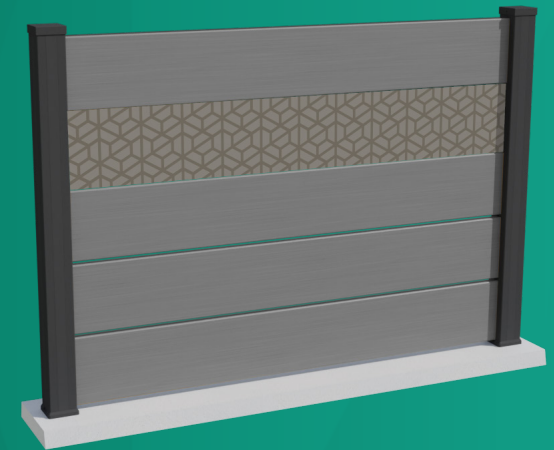

Caractéristiques détaillées

Modèle : Aveiro

Catégorie : Ajourée

Matières utilisées : Composite**, Aluminium, Acier galvanisé

Hauteur : 63 cm à 1,89 m

Coloris disponibles :

Sable
Cendre

Largeur entre poteaux :

Gris souris

Gris anthracite

Noir

Coloris de clôture

Sable

Cendre

Composition

*Le choix du type de platines se fera selon la nature de votre sol et la hauteur de la clôture.