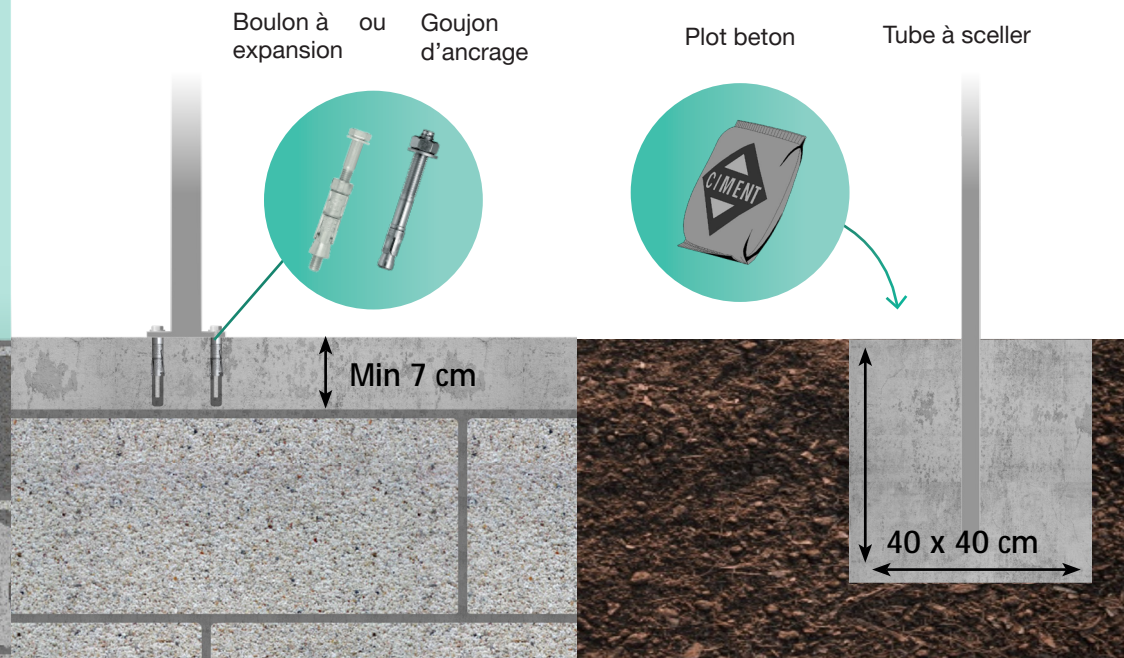

Caractéristiques détaillées

Modèle : Aveiro

Catégorie : Ajourée

Matières utilisées : Composite**, Aluminium, Acier galvanisé

Hauteur : 63 cm à 1,89 m

Coloris disponibles :

Sable
Cendre

Largeur entre poteaux :

Fixation sur support creux

Platine à boulonner

Tube à sceller

Fixation sur support plein

Réalisation d'un support béton pour la fixation de la platine ou le scellement du tube carré.

Tube carré à sceller

Platine à boulonner