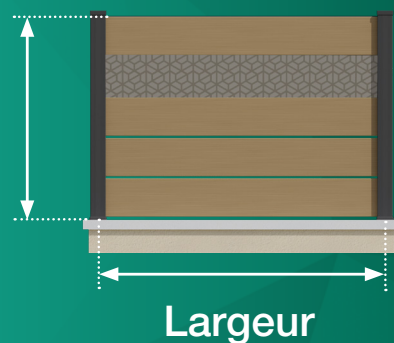

Caractéristiques détaillées

Modèle : Aveiro

Catégorie : Ajourée

Matières utilisées : Composite**, Aluminium, Acier galvanisé

Hauteur : 63 cm à 1,89 m

Coloris disponibles :

Sable
Cendre

Largeur entre poteaux :

Hauteurs disponibles

- 0,630 m
- 0,840 m
- 1,050 m
- 1,260 m
- 1,470 m
- 1,680 m
- 1,890 m

Sur mesure avec entraxe de
1,54m maximum

Personnalisez votre projet

Coloris de chapeaux aluminium pour poteaux

Blanc