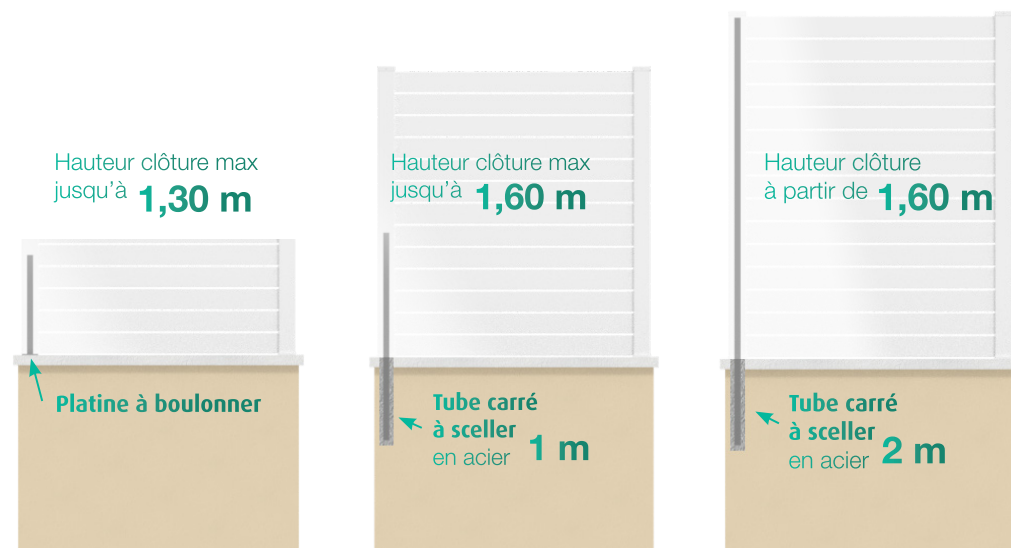

Type de platines