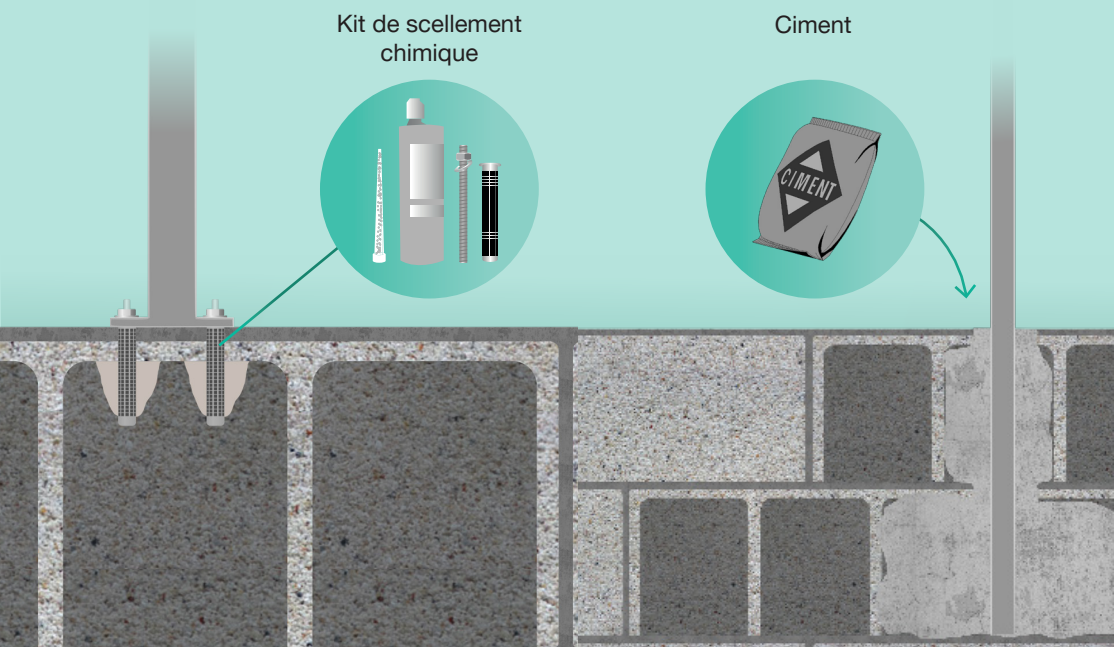

Enlèvement : au dépôt de Loriol-sur-Drôme

* *Aluminium seulement pour la couleur gris anthracite*

** *Composite composée de PVC et cosse de riz*

Résistance mécanique* _____ **30 ans**

Coloris Sable et Cendre _____ **2 ans****

Gris souris

Gris anthracite

Noir

Coloris de clôture

Sable

Cendre

Composition

*Le choix du type de platines se fera selon la nature de votre sol et la hauteur de la clôture.

Fixation sur support creux

Platine à boulonner

Tube à sceller

Fixation sur support plein

Réalisation d'un support béton pour la fixation de la platine ou le scellement du tube carré.

Tube carré à sceller

Platine à boulonner