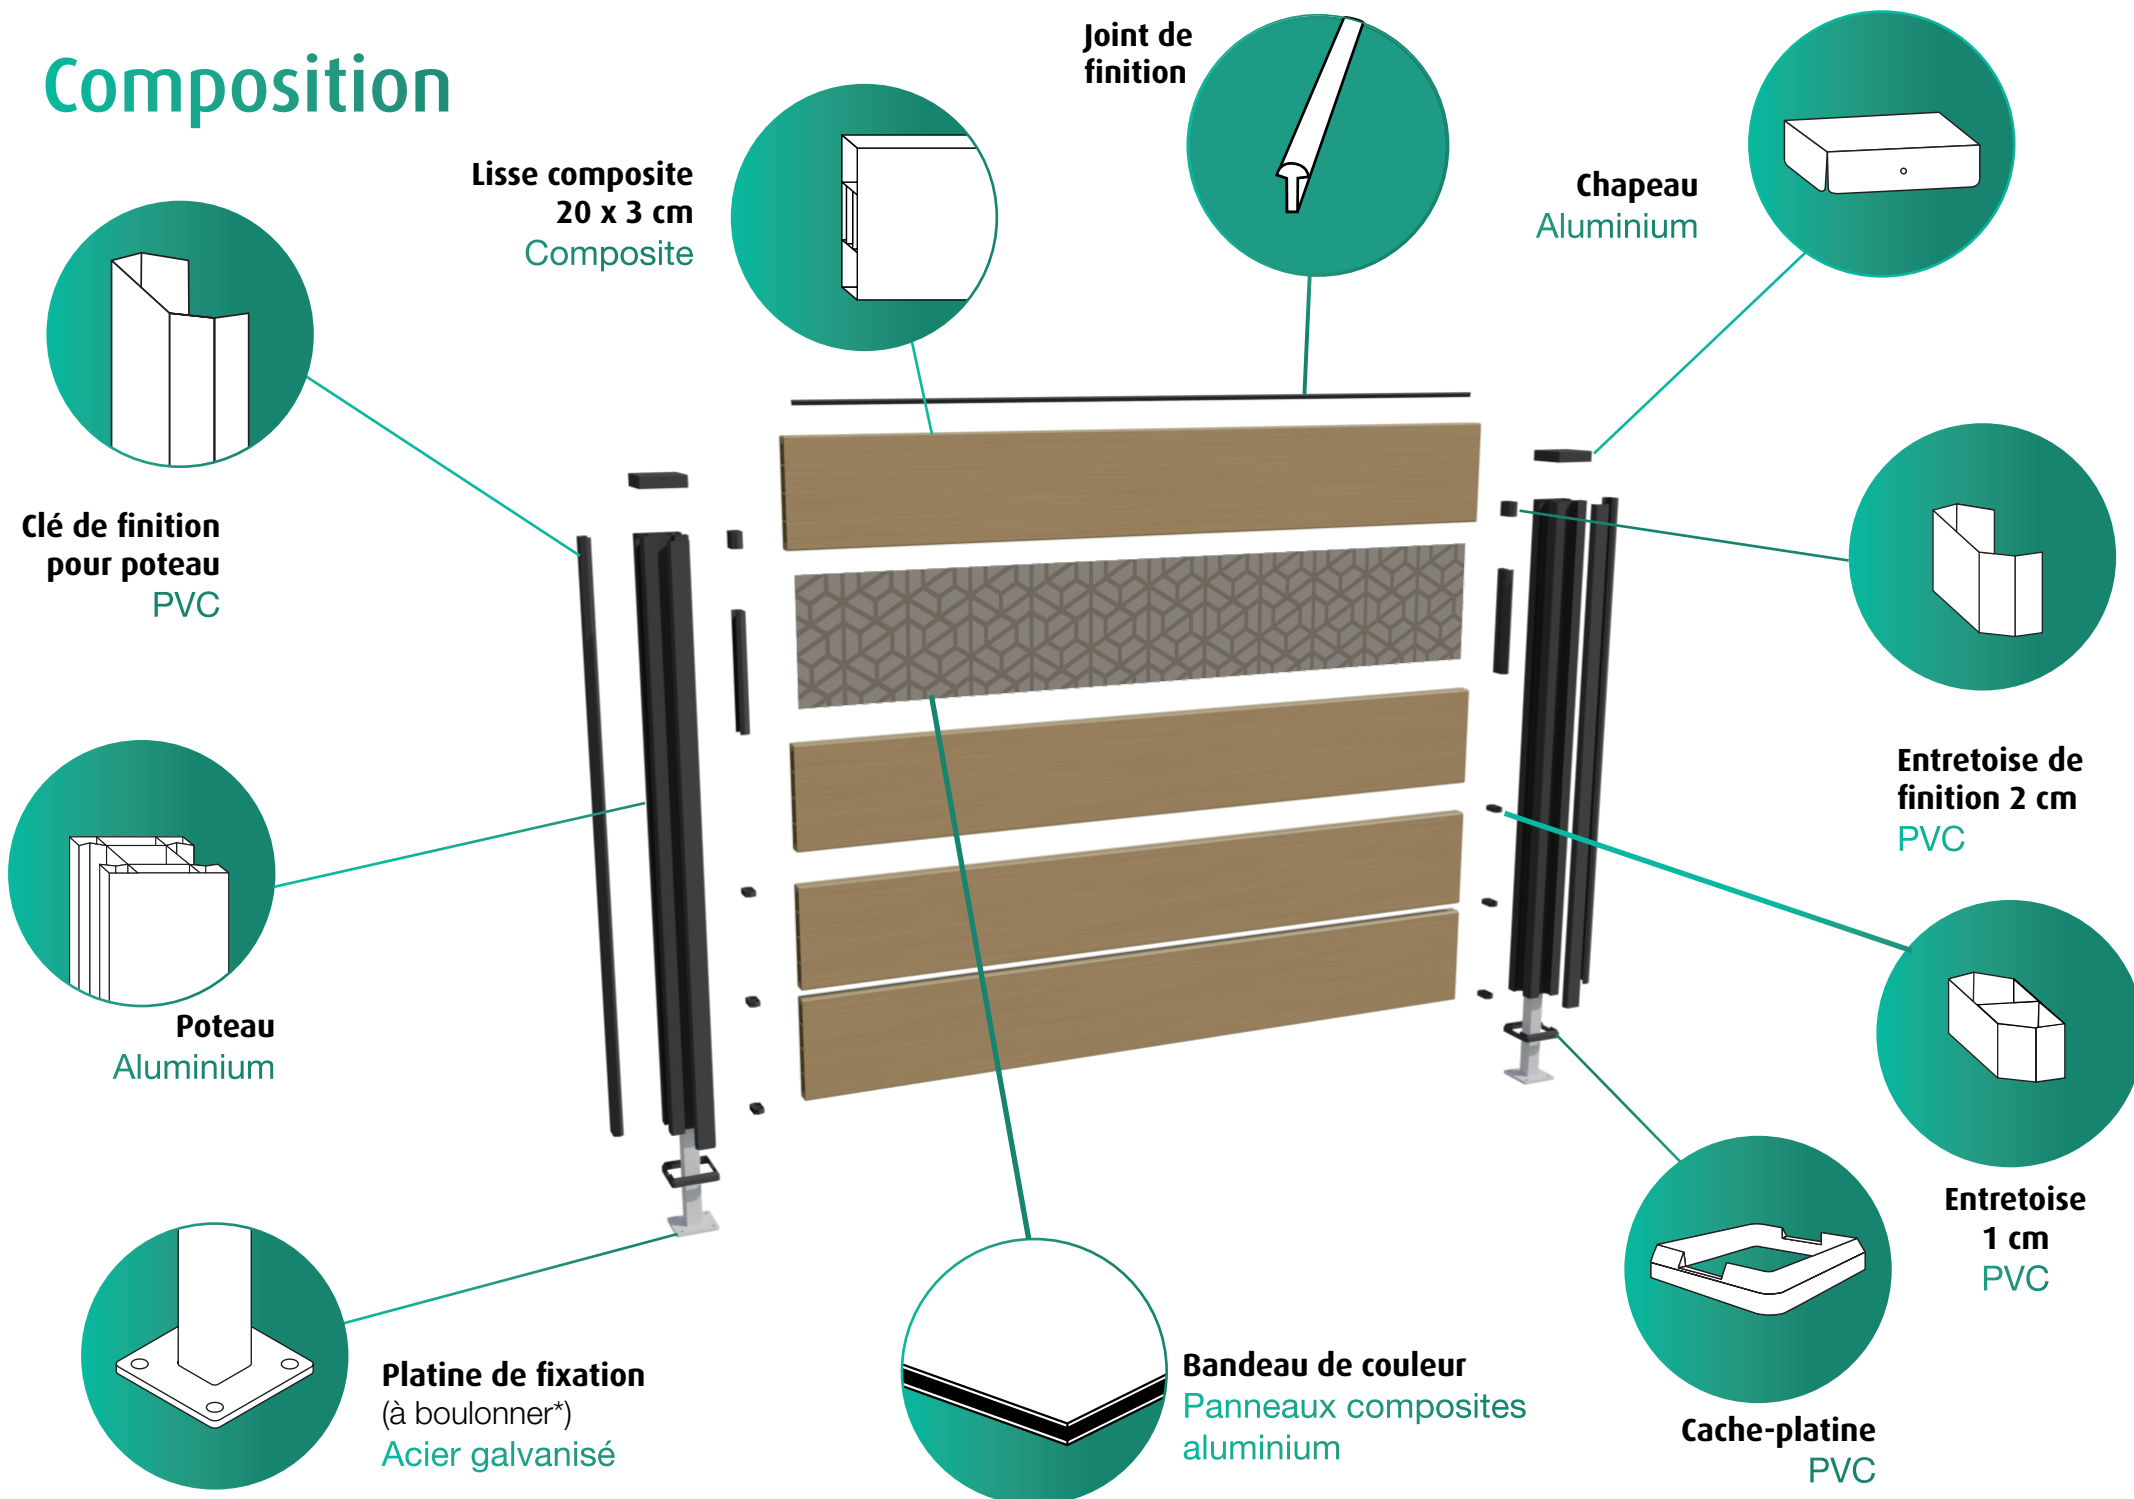

Hauteurs disponibles

- 0,630 m
- 0,840 m
- 1,050 m
- 1,260 m
- 1,470 m
- 1,680 m
- 1,890 m

Sur mesure avec entraxe de
1,54m maximum

Personnalisez votre projet

Coloris de chapeaux aluminium pour poteaux

Blanc

Gris souris

Gris anthracite

Noir

Coloris de clôture

Sable

Cendre

Composition

*Le choix du type de platines se fera selon la nature de votre sol et la hauteur de la clôture.

Fixation sur support creux

Platine à boulonner

Tube à sceller

Fixation sur support plein

Réalisation d'un support béton pour la fixation de la platine ou le scellement du tube carré.

Tube carré à sceller

Platine à boulonner