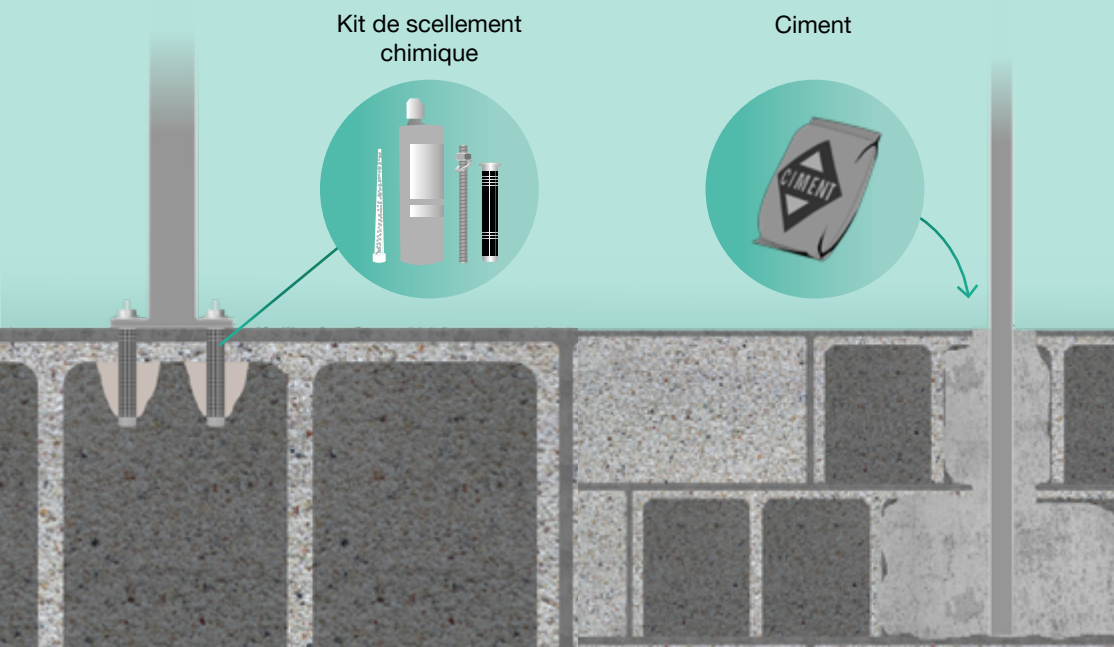

Coupe Irrégulière

Coloris de clôture

Blanc

Tons gris cérusé

Espacement entre les lisses

2 à 6 cm maximum

Composition

*Le choix du type de platines se fera selon la nature de votre sol et la hauteur de la clôture.

Fixation sur support creux

Platine à boulonner

Tube à sceller

Fixation sur support plein

Réalisation d'un support béton pour la fixation de la platine ou le scellement du tube carré.

Tube carré à sceller

Platine à boulonner