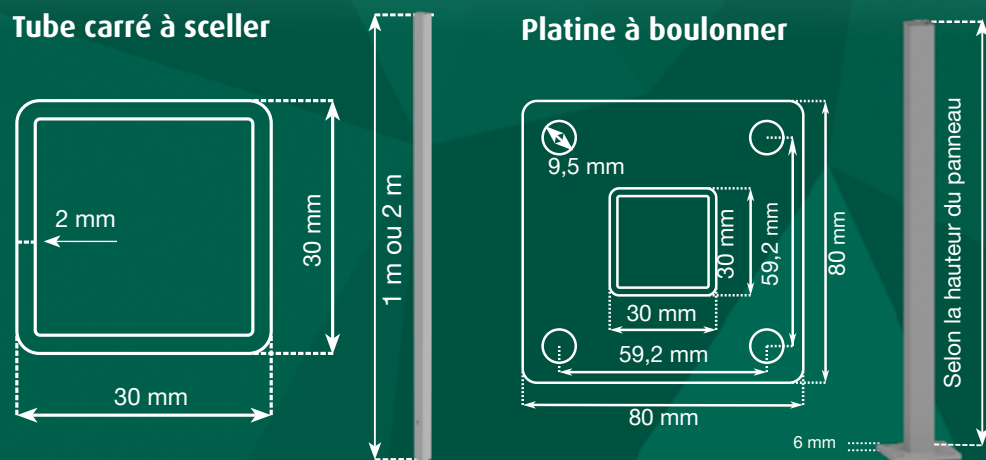

ADONIS

FICHE TECHNIQUE

la CLÔTURE
FRANÇAISE
CRÉATEUR D'ESPACE

Caractéristiques détaillées

Modèle : Adonis

Catégorie : Ajourée

Matières utilisées : PVC, Inox et Aluminium, Acier galvanisé

Hauteur : de 60 cm à 1,60 m

Coupe Irrégulière

Coloris de clôture

Blanc

Tons gris cérusé

Espacement entre les lisses

2 à 6 cm maximum

Composition

*Le choix du type de platines se fera selon la nature de votre sol et la hauteur de la clôture.

Fixation sur support creux

Platine à boulonner

Tube à sceller

Fixation sur support plein

Réalisation d'un support béton pour la fixation de la platine ou le scellement du tube carré.

Tube carré à sceller

Platine à boulonner

Type de platines

Hauteur clôture max jusqu'à **1,30 m**

Hauteur clôture max jusqu'à **1,60 m**

Hauteur clôture à partir de **1,60 m**

Platine à boulonner

Tube carré à sceller en acier **1 m**

Tube carré à sceller en acier **2 m**