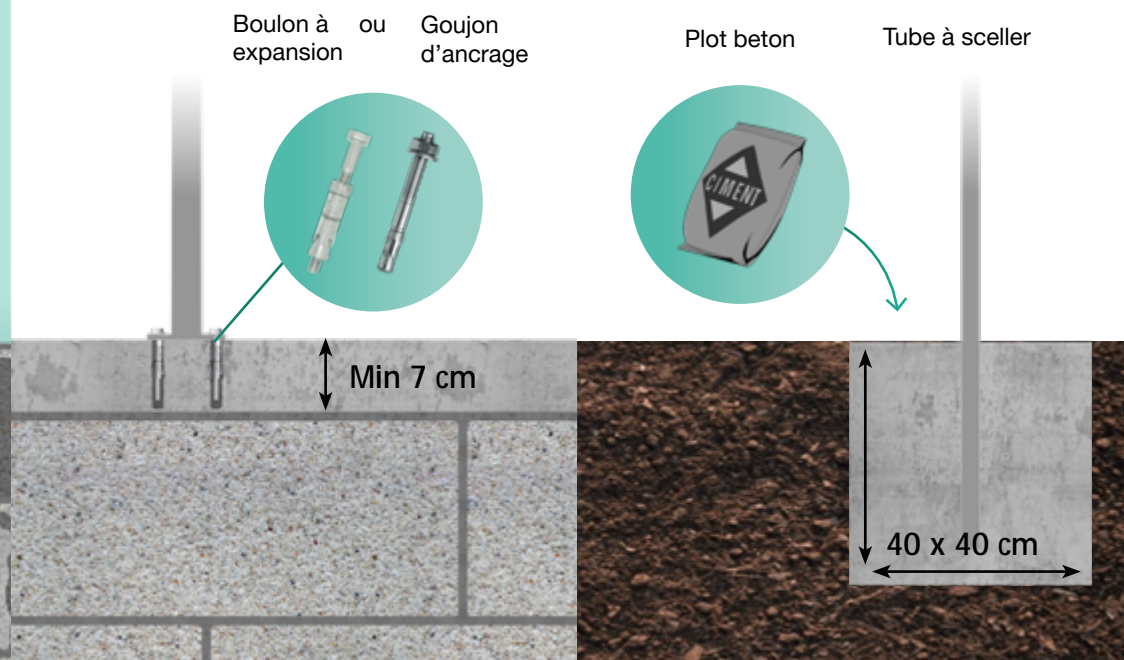

ADONIS

FICHE TECHNIQUE

la CLÔTURE
FRANÇAISE
CRÉATEUR D'ESPACE

Caractéristiques détaillées

Modèle : Adonis

Catégorie : Ajourée

Matières utilisées : PVC, Inox et Aluminium, Acier galvanisé

Hauteur : de 60 cm à 1,60 m

Coupe Irrégulière

Coloris de clôture

Blanc

Tons gris cérusé

Espacement entre les lisses

2 à 6 cm maximum

Composition

*Le choix du type de platines se fera selon la nature de votre sol et la hauteur de la clôture.

Fixation sur support creux

Platine à boulonner

Tube à sceller

Fixation sur support plein

Réalisation d'un support béton pour la fixation de la platine ou le scellement du tube carré.

Tube carré à sceller

Platine à boulonner

Type de platines

Hauteur clôture max jusqu'à **1,30 m**

Hauteur clôture max jusqu'à **1,60 m**

Hauteur clôture à partir de **1,60 m**

Platine à boulonner

Tube carré à sceller en acier **1 m**

Tube carré à sceller en acier **2 m**