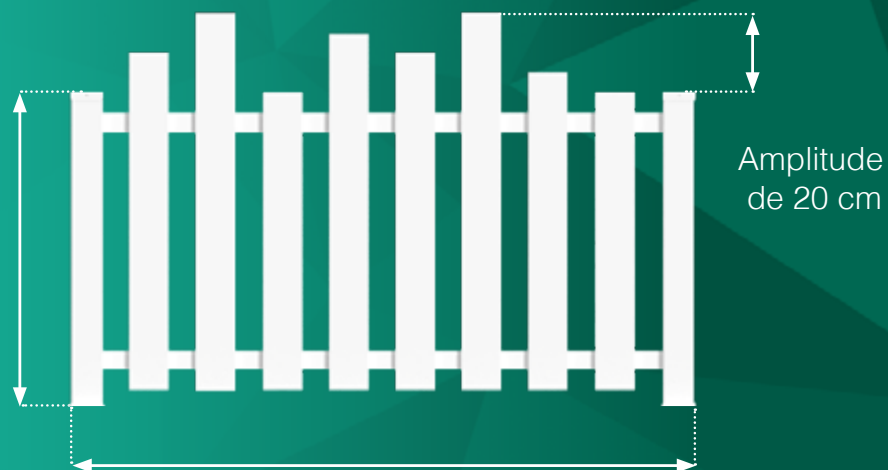

Caractéristiques détaillées

Modèle : Adonis

Catégorie : Ajourée

Matières utilisées : PVC, Inox et Aluminium, Acier galvanisé

Hauteur : de 60 cm à 1,60 m

Coloris disponibles :

Blanc
Tons gris cérusé
Patchwork

Largeur du panneau : 2 m
dernier module ajusté sur-mesure.

Variantes :

Coupe droite / Coupe irrégulière

Composants :

Platines de fixation *Acier galvanisé*
Chapeaux *Aluminium*
Cache-platine *Aluminium*
Clés de finitions *PVC*
Bouchons plats *Aluminium*
Lisse 10 x 2 cm *PVC*
Poteaux *PVC*
Traverse horizontale 3 x 5 cm *Aluminium*

Conception : sur mesure

Conditionnement : en kit, pré-monté

Livraison : à domicile par transporteur

Enlèvement : au dépôt de Loriol-sur-Drôme

Résistance mécanique ——— 30 ans

Coloris blanc ——— 30 ans

Tons gris cérusé ——— 5 ans

Résistance
aux vents

Traitement
Anti-UV

Délai de
fabrication :
4 semaines

*Télécharger conditions de garanties contractuelles des produits
sur : www.la-cloture-francaise.fr/engagements-et-garanties

Dimensions

Hauteurs disponibles

- 0,600 m
- 0,800 m
- 1,000 m
- 1,200 m
- 1,400 m
- 1,600 m

Largeur max : 2 m