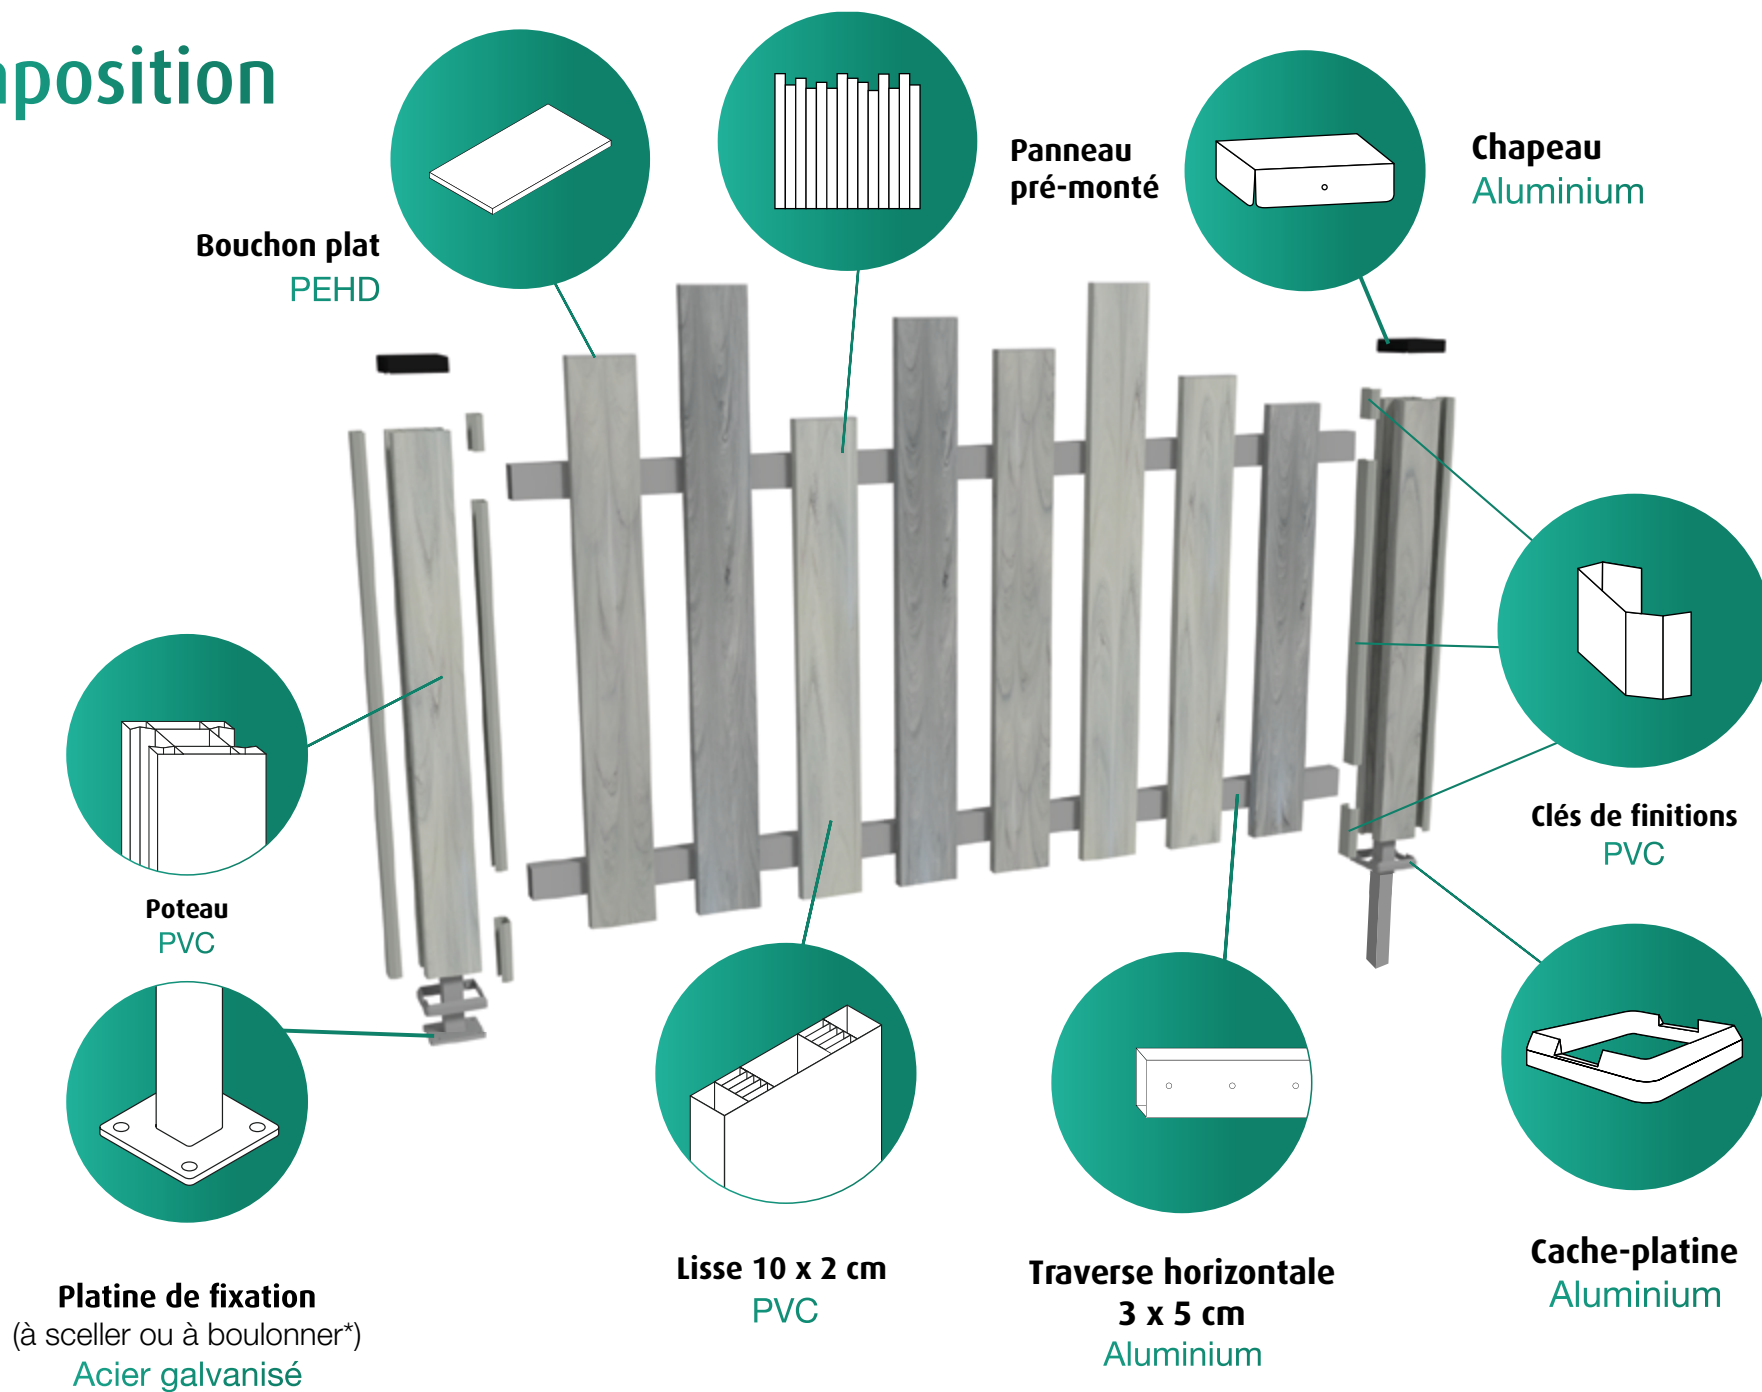

ADONIS

FICHE TECHNIQUE

la CLÔTURE
FRANÇAISE
CRÉATEUR D'ESPACE

Caractéristiques détaillées

Modèle : Adonis

Catégorie : Ajourée

Matières utilisées : PVC, Inox et Aluminium, Acier galvanisé

Hauteur : de 60 cm à 1,60 m

Coupe Irrégulière

Coloris de clôture

Blanc

Tons gris cérusé

Espacement entre les lisses

2 à 6 cm maximum

Composition

*Le choix du type de platines se fera selon la nature de votre sol et la hauteur de la clôture.

Fixation sur support creux

Platine à boulonner

Tube à sceller

Fixation sur support plein

Réalisation d'un support béton pour la fixation de la platine ou le scellement du tube carré.

Tube carré à sceller

Platine à boulonner

Type de platines

Hauteur clôture max jusqu'à **1,30 m**

Hauteur clôture max jusqu'à **1,60 m**

Hauteur clôture à partir de **1,60 m**

Platine à boulonner

Tube carré à sceller en acier **1 m**

Tube carré à sceller en acier **2 m**