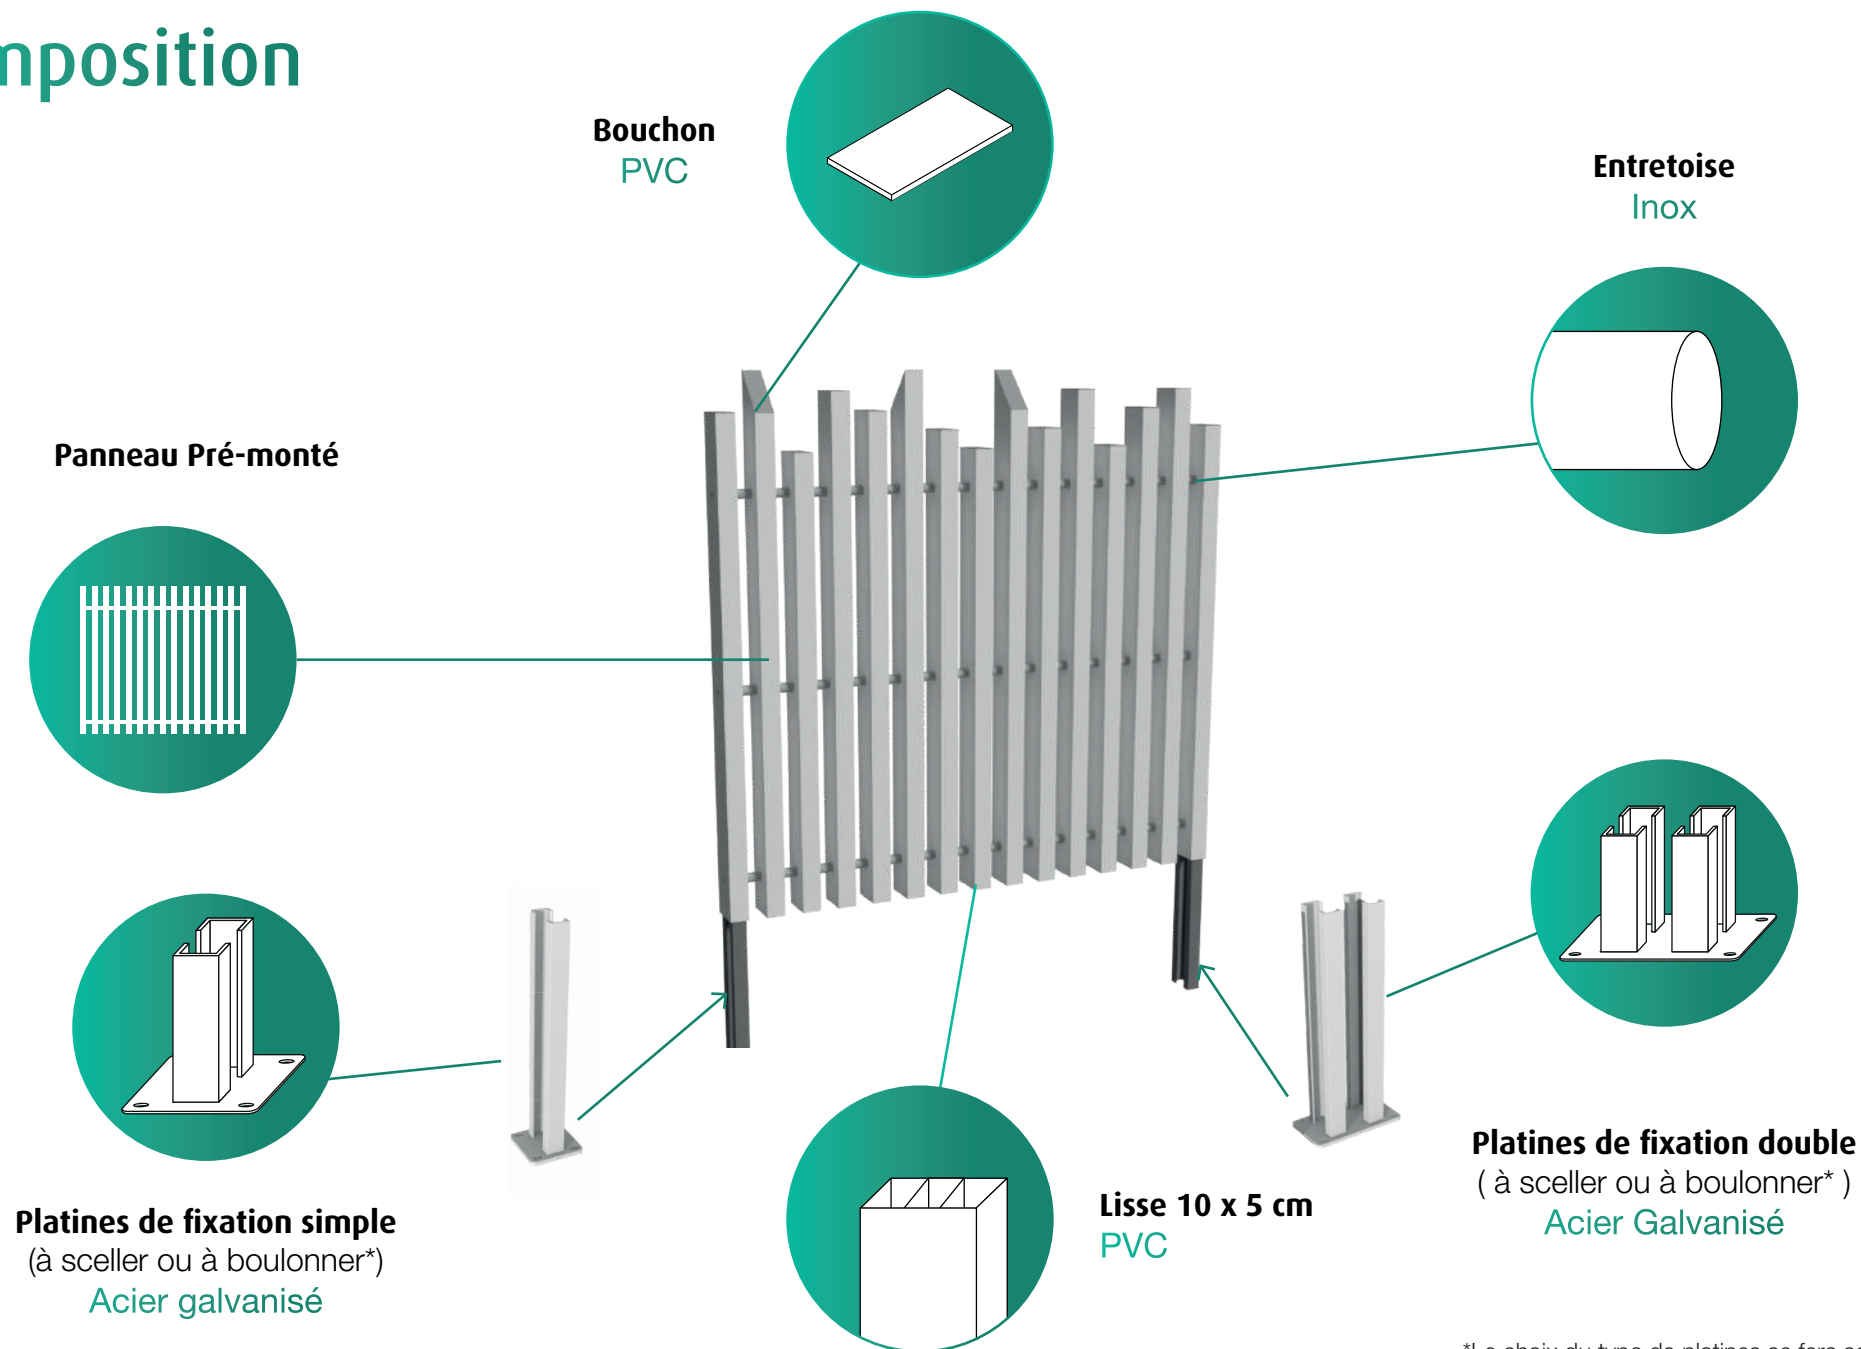

Entretoise **Inox**
Bouchons **Aluminium**
Platines de fixation simple **Acier galvanisé**
Platines de fixation double **Acier galvanisé**
(entre deux modules)
Lisse 10 x 5 cm **PVC**

Conception : sur mesure

Dimensions

Hauteurs disponibles

- 0,800 m
- 1,000 m
- 1,200 m
- 1,400 m
- 1,600 m
- 1,800 m

Largeur : 1,45m

Personnalisez votre projet

Coloris de clôture

Coupe irrégulière biseautée

Blanc

Tons bois cérusé

Tons gris cérusé

Patchwork

Composition

*Le choix du type de platines se fera selon la nature de votre sol et la hauteur de la clôture.

Fixation sur support creux

Platine à boulonner

Kit de scellement chimique

Fixation sur support plein

Réalisation de l'arase béton pour la fixation de la platine.

Platine Simple

Platine Double

Type de platines

Hauteur clôture max jusqu'à **1,30 m**

Platine à boulonner

Hauteur clôture max jusqu'à **1,60 m**