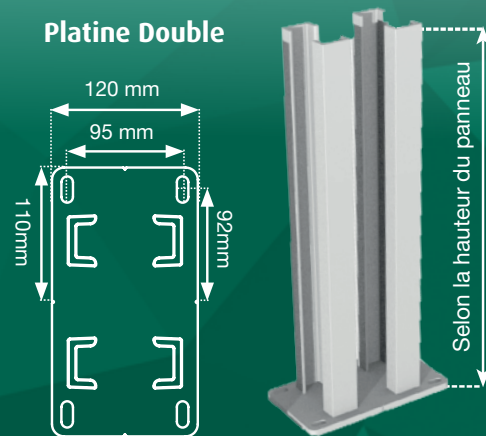

Hauteur : de 80 cm à 1,80 m

Coloris disponibles :

Blanc
Tons bois cérusé
Tons gris cérusé
Patchwork

Largeur du panneau : 1,45 m
dernier module ajusté sur-mesure.

Coupe :
Coupe irrégulière biseautée

Composants :

Entretoise **Inox**
Bouchons **Aluminium**
Platines de fixation simple **Acier galvanisé**
Platines de fixation double **Acier galvanisé**
(entre deux modules)
Lisse 10 x 5 cm **PVC**

Conception : sur mesure

Fixation sur support plein

Réalisation de l'arase béton pour la fixation de la platine.

Platine Simple

Platine Double

Type de platines

Hauteur clôture max jusqu'à **1,30 m**

Platine à boulonner

Hauteur clôture max jusqu'à **1,60 m**

U à sceller en acier **1 m**

Hauteur clôture à partir de **1,60 m**

U à sceller en acier **2 m**

La Clôture Française

130 Rue de la Plasturgie
Zone des Blaches
26270 LORIOI - FRANCE
Tél. 04 75 61 15 25
contact@la-cloture-francaise.fr