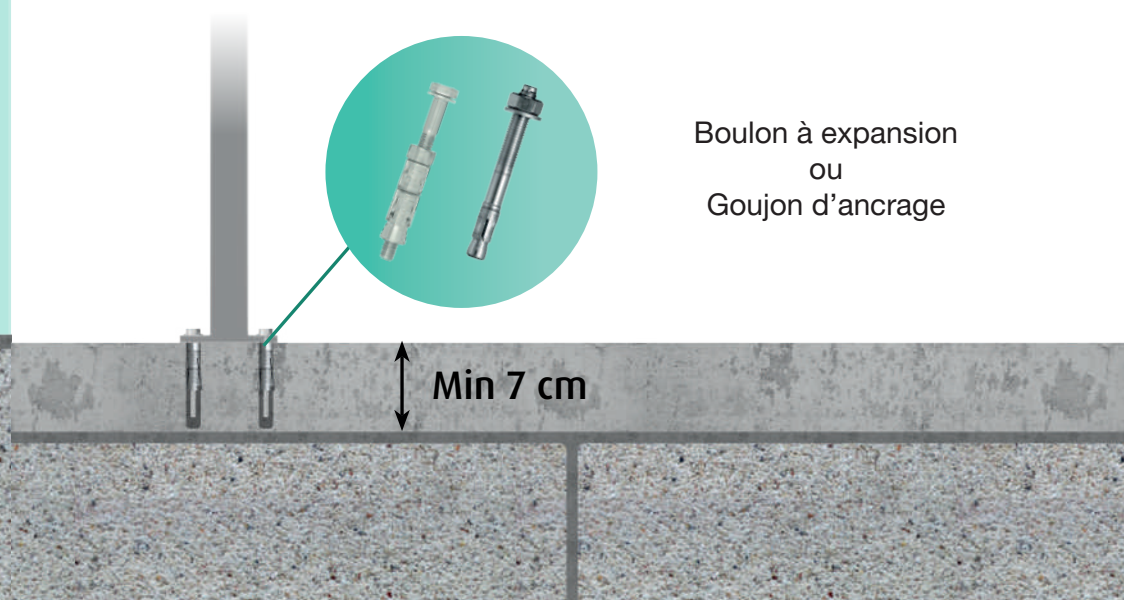

Dimensions

Hauteurs disponibles

- 0,800 m
- 1,000 m
- 1,200 m
- 1,400 m
- 1,600 m
- 1,800 m

Largeur : 1,45m

Personnalisez votre projet

Coloris de clôture

Coupe irrégulière biseautée

Blanc

Tons bois cérusé

Tons gris cérusé

Patchwork

Composition

*Le choix du type de platines se fera selon la nature de votre sol et la hauteur de la clôture.

Fixation sur support creux

Platine à boulonner

Kit de scellement chimique

Fixation sur support plein

Réalisation de l'arase béton pour la fixation de la platine.

Platine Simple

Platine Double

Type de platines

Hauteur clôture max jusqu'à **1,30 m**

Platine à boulonner

Hauteur clôture max jusqu'à **1,60 m**