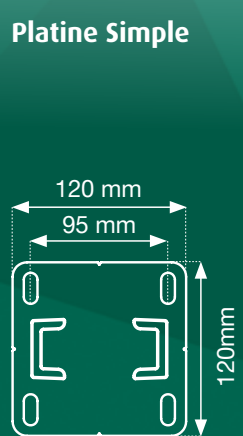

Platine Simple