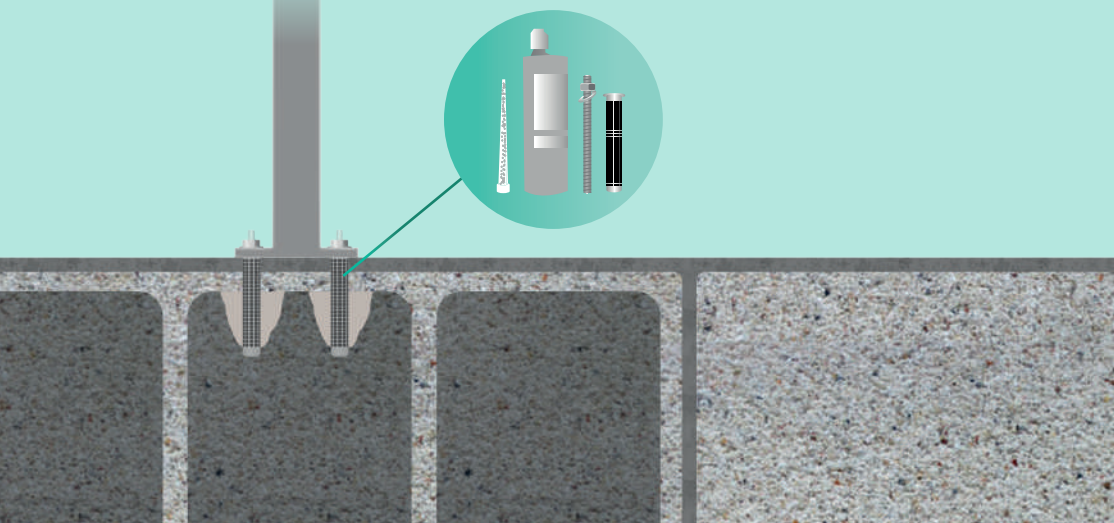

Tons bois cérusé

Tons gris cérusé

Patchwork

Composition

*Le choix du type de platines se fera selon la nature de votre sol et la hauteur de la clôture.

Fixation sur support creux

Platine à boulonner

Kit de scellement chimique

Fixation sur support plein

Réalisation de l'arase béton pour la fixation de la platine.

Platine Simple

Platine Double

Type de platines

Hauteur clôture max jusqu'à **1,30 m**

Platine à boulonner

Hauteur clôture max jusqu'à **1,60 m**