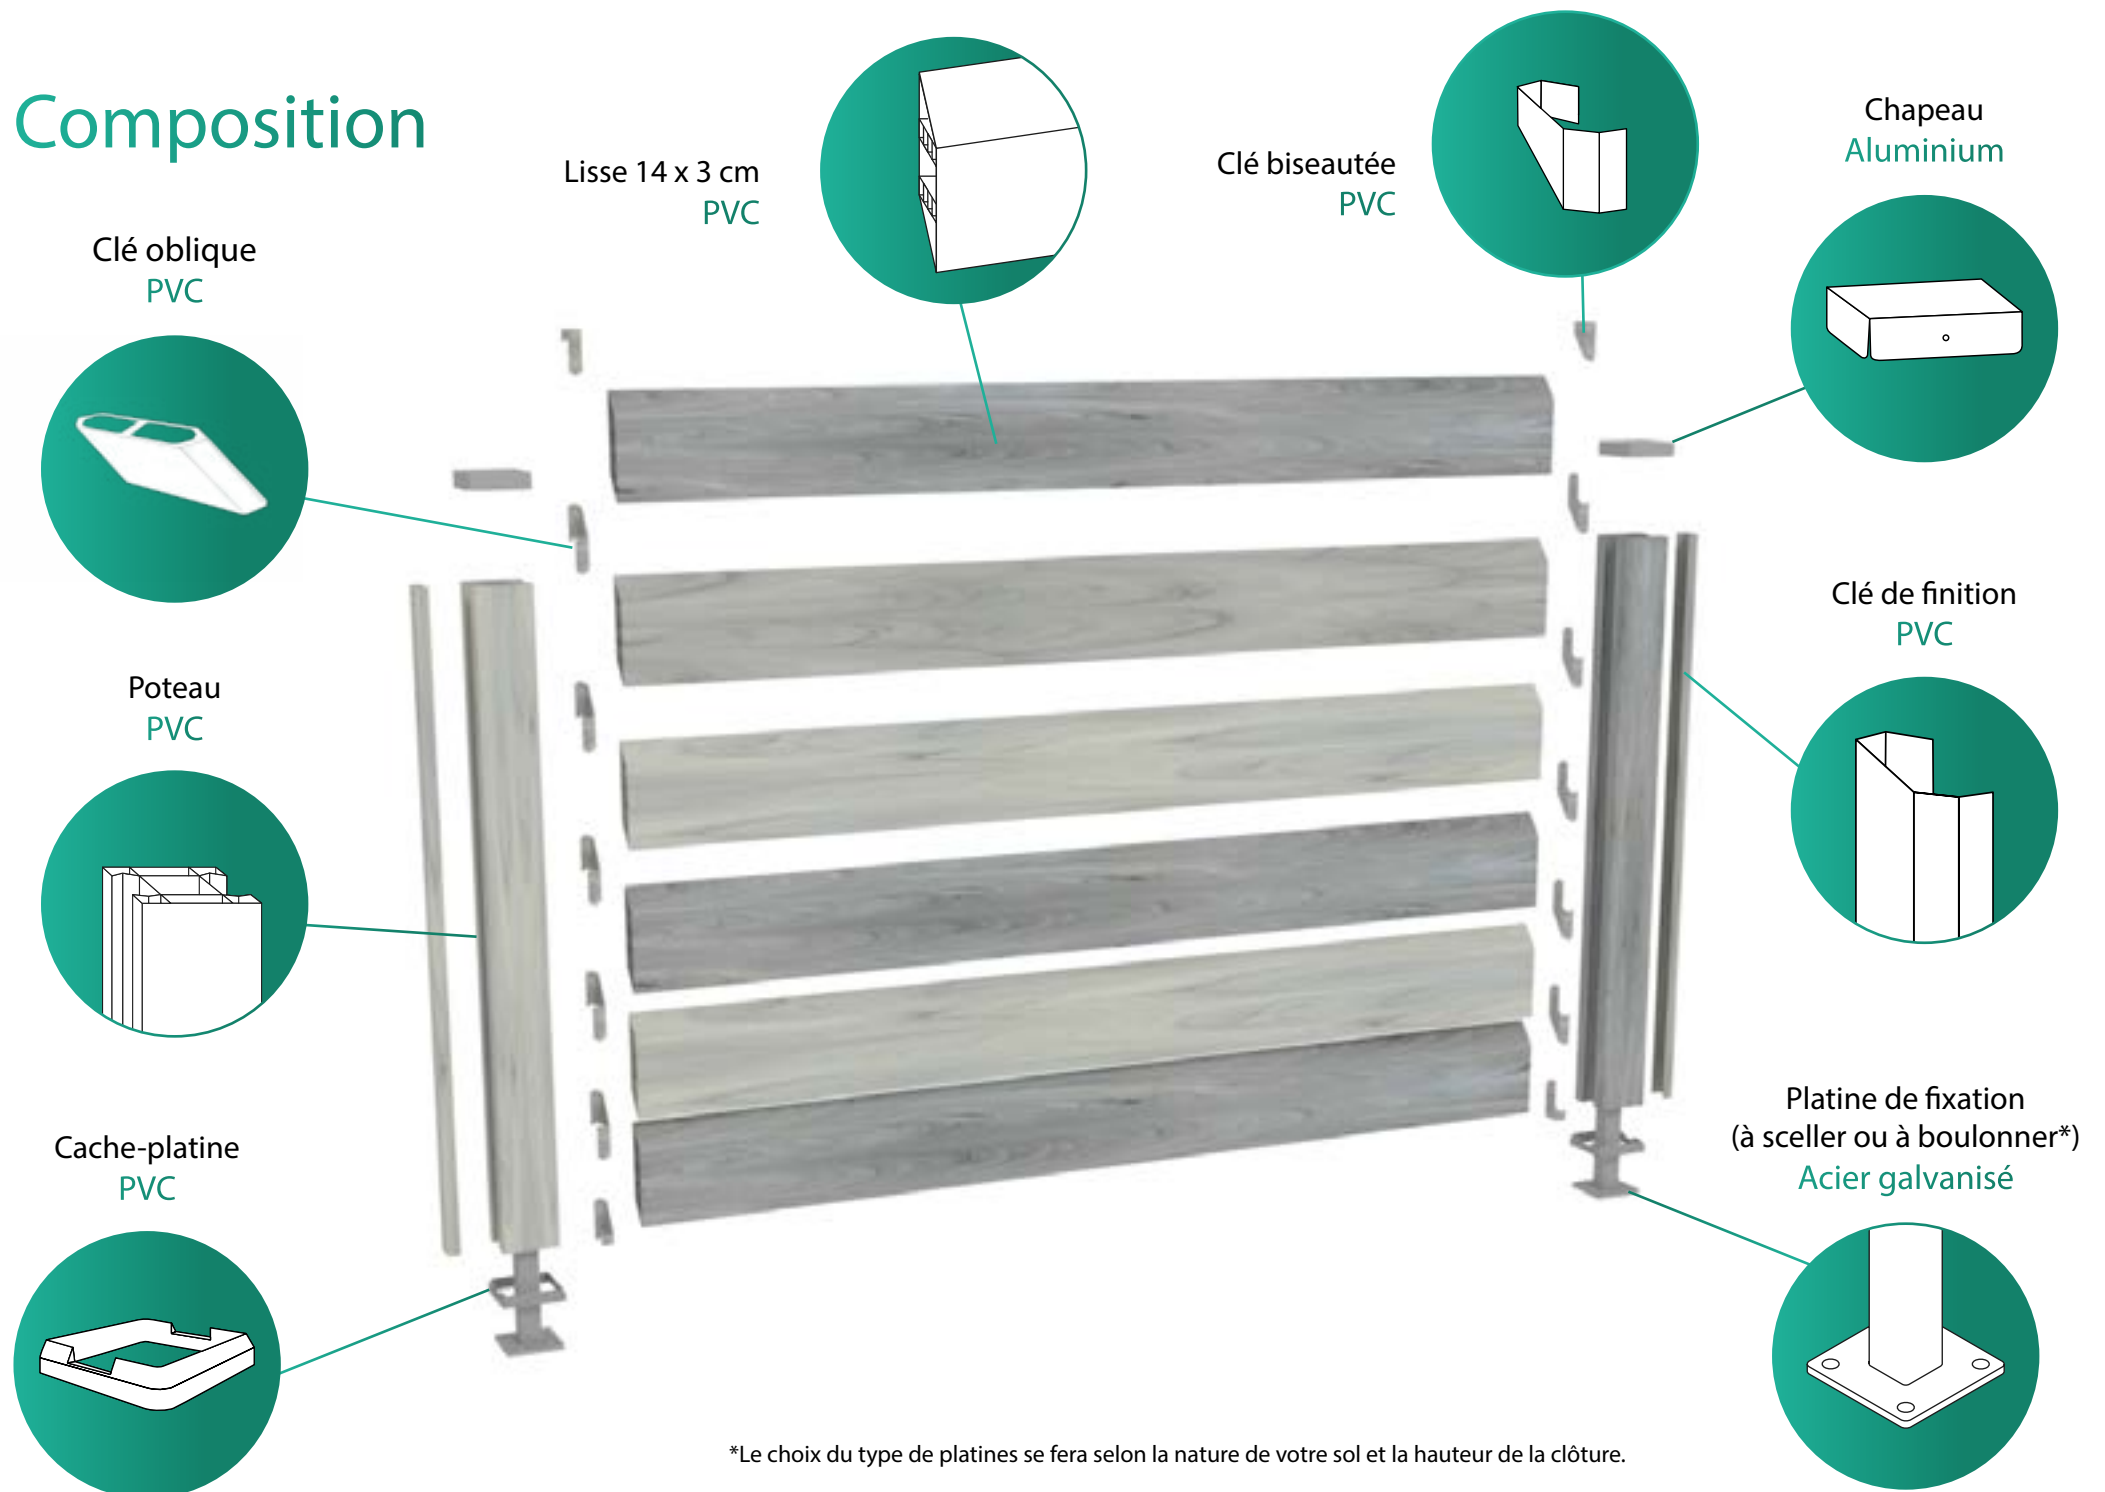

# Caractéristiques détaillées

Modèle : Cerbère

Catégorie : brise-vue

Matières utilisées : PVC, Acier galvanisé, Aluminium

Hauteur : de 16 cm à 1,755 m

Largeur entre poteaux :  
sur mesure avec entraxe maximum de 1,58 m

## Coloris de chapeaux aluminium pour poteaux

Blanc

Gris souris

Noir

Bleu

Bronze

Gris anthracite

# Composition

\*Le choix du type de platines se fera selon la nature de votre sol et la hauteur de la clôture.