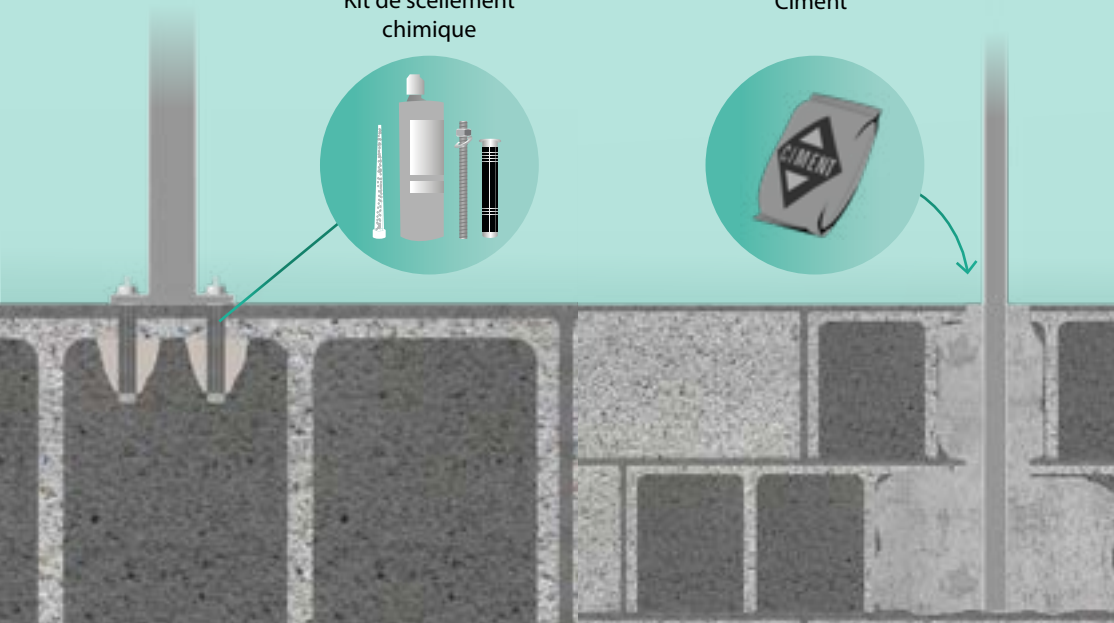

## Coloris de chapeaux aluminium pour poteaux

Blanc

Gris souris

Noir

Bleu

Bronze

Gris anthracite

# Composition

\*Le choix du type de platines se fera selon la nature de votre sol et la hauteur de la clôture.

## Fixation sur support creux

Platine à boulonner

Tube à sceller

Kit de scellement chimique

Ciment