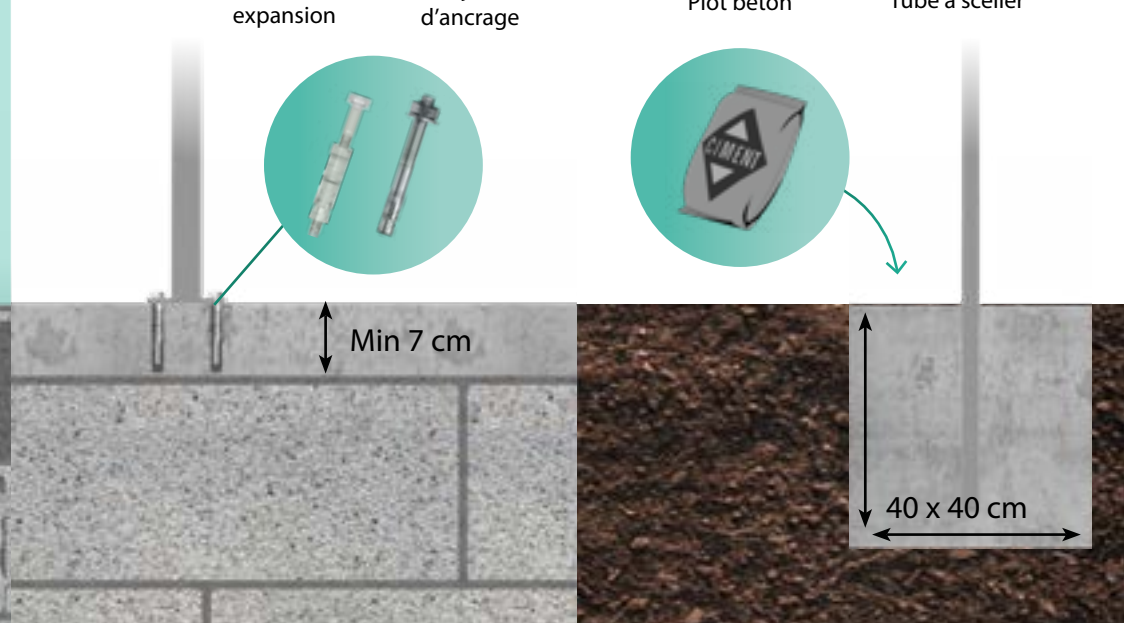

# Caractéristiques détaillées

Modèle : Cerbère

Catégorie : brise-vue

Matières utilisées : PVC, Acier galvanisé, Aluminium

Hauteur : de 16 cm à 1,755 m

Largeur entre poteaux :  
sur mesure avec entraxe maximum de 1,58 m

## Fixation sur support creux

Platine à boulonner

Tube à sceller

Kit de scellement chimique

Ciment

## Fixation sur support plein

Réalisation d'un support béton pour la fixation de la platine ou le scellement du tube carré.

Boulon à expansion ou Goujon d'ancrage

Plot beton

Tube à sceller

Tube carré à sceller