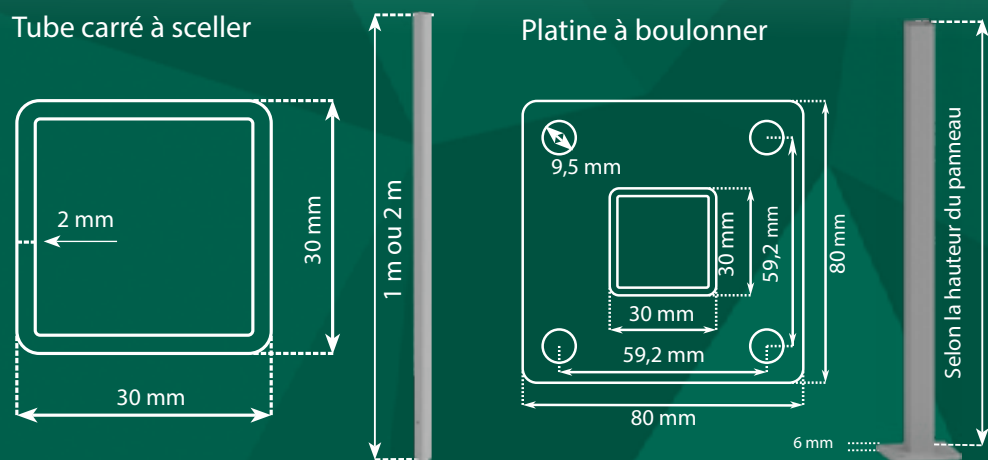

# Caractéristiques détaillées

Modèle : Cerbère

Catégorie : brise-vue

Matières utilisées : PVC, Acier galvanisé, Aluminium

Hauteur : de 16 cm à 1,755 m

Largeur entre poteaux :  
sur mesure avec entraxe maximum de 1,58 m

# Dimensions

## Fixation sur support plein

Réalisation d'un support béton pour la fixation de la platine ou le scellement du tube carré.

Boulon à expansion ou Goujon d'ancrage

Plot beton

Tube à sceller

Tube carré à sceller

## Type de platines

Hauteur clôture max jusqu'à 1,30 m

Hauteur clôture max jusqu'à 1,60 m

Hauteur clôture à partir de 1,60 m